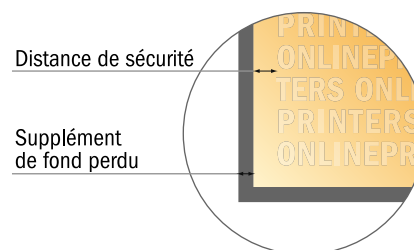

Carte postale autocollante

DIN-Long

- Format de données :
(incl. 2,00 mm fond perdu):
10,90 x 21,40 cm
- Format final :
10,50 x 21,00 cm
- Les dimensions du recto et du verso sont identiques.
- **Distance de sécurité**
4 mm: distance entre le texte/les informations et le bord du format final. Ceci empêche d'entamer le motif.

Remarque :

- Prévoir une marge de sécurité comme indiqué.
- Placer les couleurs de fond, images ou graphiques jusqu'au bord du format de données.
- Lors de la production, il peut y avoir des tolérances suite à la découpe ou au pli.
- Cette ébauche n'est pas à l'échelle.
- Vous trouverez des indications sur les données d'impression sous la catégorie "Données d'impression" sur www.onlineprinters.fr