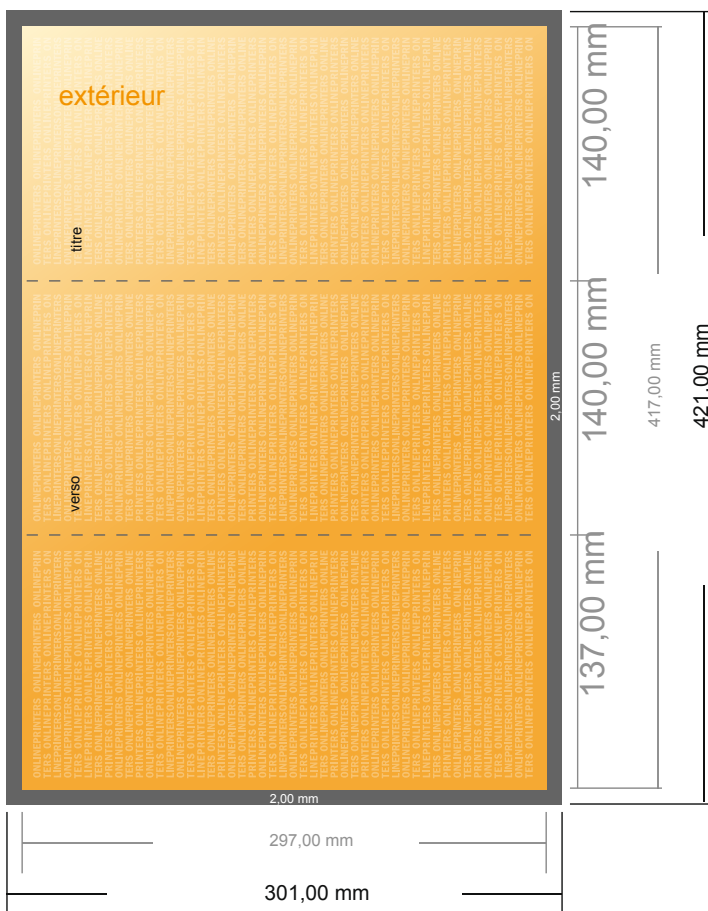

Dépliant format portrait

1/3 DIN-A3 • pli roulé • 6 pages

- Format de données :
(incl. 2,00 mm fond perdu):
42,10 x 30,10 cm
- Format final (ouvert) :
41,70 x 29,70 cm
- Format final (fermé) :
14,00 x 29,70 cm
- **Distance de sécurité**
4 mm: distance entre le texte/les informations et le bord du format final. Ceci empêche d'entamer le motif.

Remarque :

- Prévoir une marge de sécurité comme indiqué.
- Placer les couleurs de fond, images ou graphiques jusqu'au bord du format de données.
- Lors de la production, il peut y avoir des tolérances suite à la découpe ou au pli.
- Cette ébauche n'est pas à l'échelle.
- Vous trouverez des indications sur les données d'impression sous la catégorie "Données d'impression" sur www.onlineprinters.fr