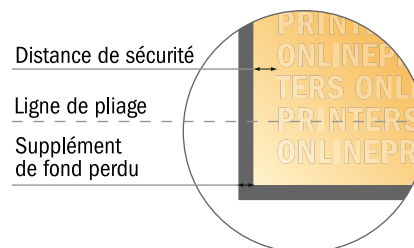

Dépliant format portrait

1/3 DIN-A3 • pli roulé • 6 pages

- Format de données :
(incl. 2,00 mm fond perdu):
42,10 x 30,10 cm
- Format final (ouvert) :
41,70 x 29,70 cm
- Format final (fermé) :
14,00 x 29,70 cm
- **Distance de sécurité**
4 mm: distance entre le texte/les informations et le bord du format final. Ceci empêche d'entamer le motif.

Remarque :

- Prévoir une marge de sécurité comme indiqué.
- Placer les couleurs de fond, images ou graphiques jusqu'au bord du format de données.
- Lors de la production, il peut y avoir des tolérances suite à la découpe ou au pli.
- Cette ébauche n'est pas à l'échelle.
- Vous trouverez des indications sur les données d'impression sous la catégorie "Données d'impression" sur www.onlineprinters.fr