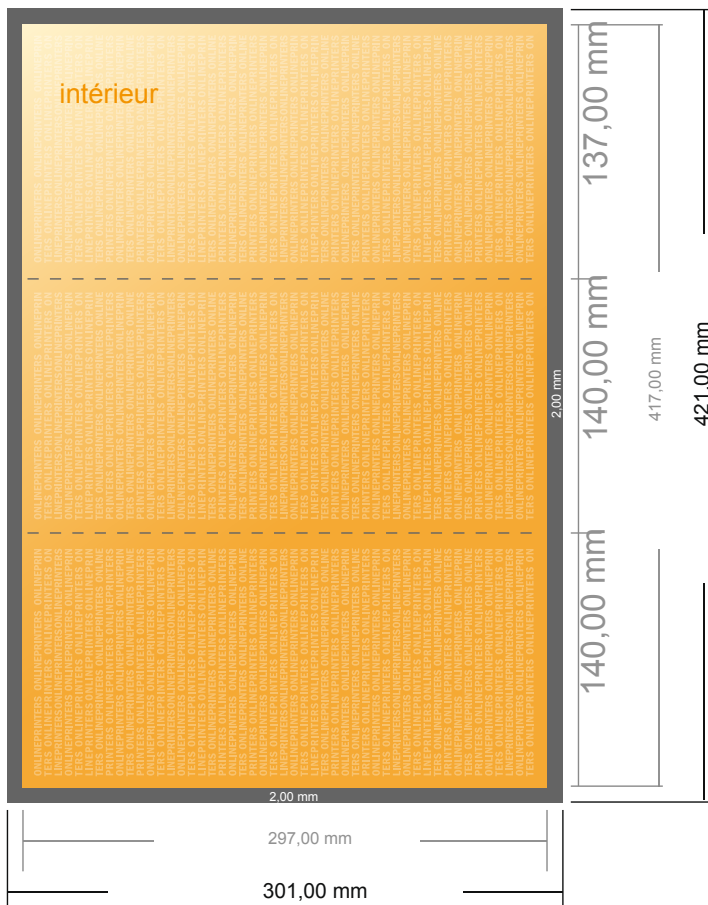

Dépliant format portrait

1/3 DIN-A3 • pli roulé • 6 pages

- Format de données :
(incl. 2,00 mm fond perdu):
42,10 x 30,10 cm
- Format final (ouvert) :
41,70 x 29,70 cm
- Format final (fermé) :
14,00 x 29,70 cm
- **Distance de sécurité**
4 mm: distance entre le texte/les informations et le bord du format final. Ceci empêche d'entamer le motif.

Remarque :

- Prévoir une marge de sécurité comme indiqué.
- Placer les couleurs de fond, images ou graphiques jusqu'au bord du format de données.
- Lors de la production, il peut y avoir des tolérances suite à la découpe ou au pli.
- Cette ébauche n'est pas à l'échelle.
- Vous trouverez des indications sur les données d'impression sous la catégorie "Données d'impression" sur www.onlineprinters.fr