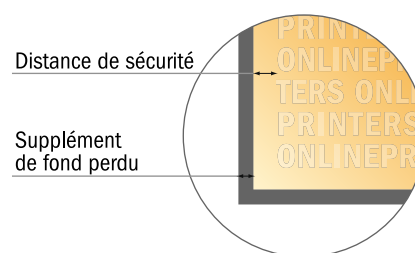

Carte postale autocollante

1/3 DIN-A4

- Format de données :
(incl. 2,00 mm fond perdu):
10,30 x 21,40 cm
- Format final :
9,90 x 21,00 cm
- **Distance de sécurité**
4 mm: distance entre le texte/les informations et le bord du format final. Ceci empêche d'entamer le motif.

Remarque :

- Prévoir une marge de sécurité comme indiqué.
- Placer les couleurs de fond, images ou graphiques jusqu'au bord du format de données.
- Lors de la production, il peut y avoir des tolérances suite à la découpe ou au pli.
- Cette ébauche n'est pas à l'échelle.
- Vous trouverez des indications sur les données d'impression sous la catégorie "Données d'impression" sur www.onlineprinters.fr