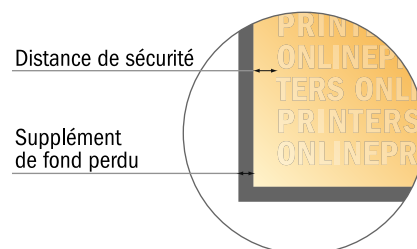

Système roll-up exclusif

100,0 x 215,0 cm

Cette zone n'est pas visible lorsque le rollup est monté. Veuillez toujours créer une mise en page pour l'ensemble du format de données afin de garantir une transition harmonieuse. Ne placer aucune information importante ici.

- Format de données :
(incl. 10,00 mm fond perdu):
102,00 x 242,00 cm
- Format final :
100,00 x 240,00 cm
- Partie visible :
100,00 x 215,00 cm
- Surface imprimable :
100,00 x 240,00 cm
- Distance de sécurité**
10.00 mm: distance entre le texte/ les informations et le bord du format final. Ceci empêche d'entamer le motif.

Remarque :

- Prévoir une marge de sécurité comme indiqué.
- Placer les couleurs de fond, images ou graphiques jusqu'au bord du format de données.
- Lors de la production, il peut y avoir des tolérances suite à la découpe ou au pli.
- Cette ébauche n'est pas à l'échelle.
- Vous trouverez des indications sur les données d'impression sous la catégorie "Données d'impression" sur www.onlineprinters.fr