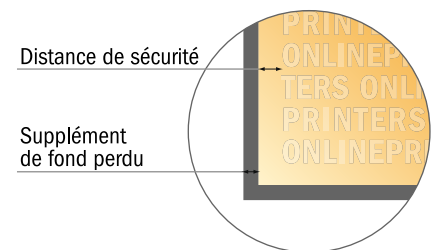

Flyers

1/3 DIN-A4

- Format de données :
(incl. 2,00 mm fond perdu):
10,30 x 21,40 cm
- Format final :
9,90 x 21,00 cm
- Les dimensions du recto et du verso sont identiques.
- **Distance de sécurité**
4 mm: distance entre le texte/les informations et le bord du format final. Ceci empêche d'entamer le motif.

Remarque :

- Prévoir une marge de sécurité comme indiqué.
- Placer les couleurs de fond, images ou graphiques jusqu'au bord du format de données.
- Lors de la production, il peut y avoir des tolérances suite à la découpe ou au pli.
- Cette ébauche n'est pas à l'échelle.
- Vous trouverez des indications sur les données d'impression sous la catégorie "Données d'impression" sur www.onlineprinters.fr