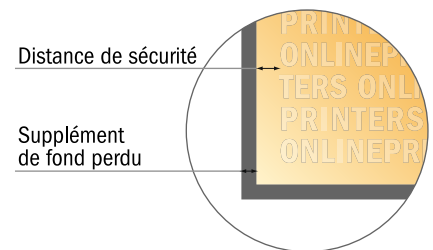

# Carte postale autocollante

DIN-A6

- Format de données :  
(incl. 2,00 mm fond perdu):  
10,90 x 15,20 cm
- Format final :  
10,50 x 14,80 cm
- **Distance de sécurité**  
4 mm: distance entre le texte/les informations et le bord du format final. Ceci empêche d'entamer le motif.

## Remarque :

- Prévoir une marge de sécurité comme indiqué.
- Placer les couleurs de fond, images ou graphiques jusqu'au bord du format de données.
- Lors de la production, il peut y avoir des tolérances suite à la découpe ou au pli.
- Cette ébauche n'est pas à l'échelle.
- Vous trouverez des indications sur les données d'impression sous la catégorie "Données d'impression" sur [www.onlineprinters.fr](http://www.onlineprinters.fr)