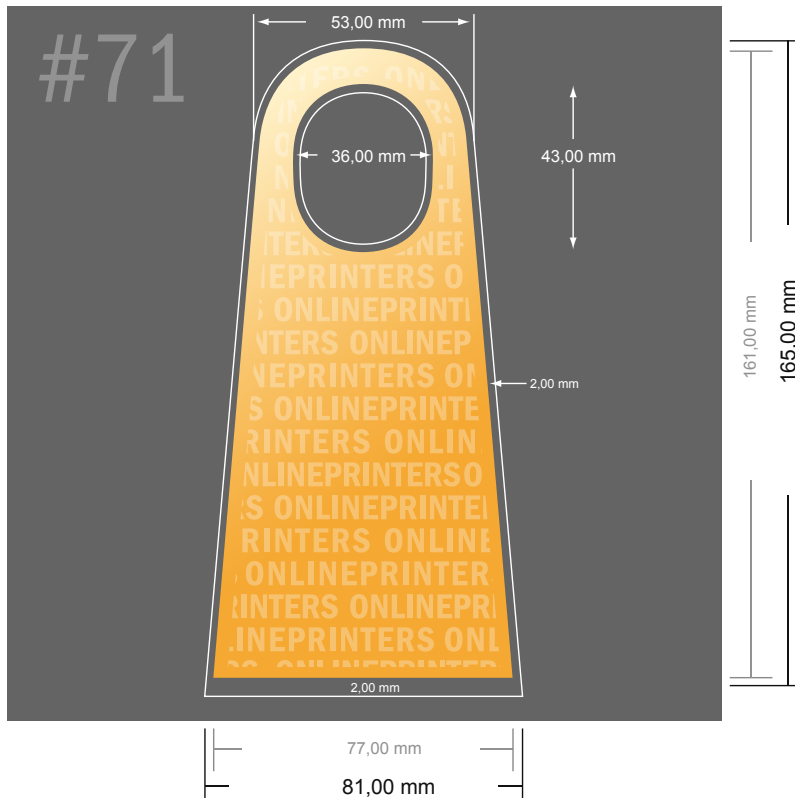

## Collerettes de bouteille

- Format de données :  
8,10 x 16,50 cm
- Format final (fermé) :  
7,70 x 16,10 cm
- Les dimensions du recto et du verso sont identiques.
- **Distance de sécurité**  
4 mm: distance entre le texte/les informations et le bord du format final. Ceci empêche d'entamer le motif.

### Remarque :

- Prévoir une marge de sécurité comme indiqué.
- Placer les couleurs de fond, images ou graphiques jusqu'au bord du format de données.
- Lors de la production, il peut y avoir des tolérances suite à la découpe ou au pli.
- Cette ébauche n'est pas à l'échelle.
- Vous trouverez des indications sur les données d'impression sous la catégorie "Données d'impression" sur [www.onlineprinters.fr](http://www.onlineprinters.fr)