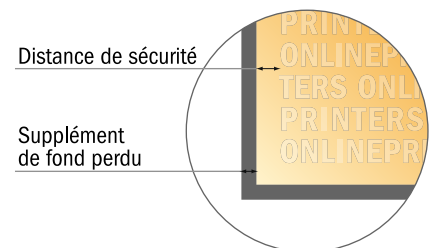

## Collerettes de bouteille

- Format de données :  
8,10 x 16,50 cm
- Format final (fermé) :  
7,70 x 16,10 cm
- Les dimensions du recto et du verso sont identiques.
- **Distance de sécurité**  
4 mm: distance entre le texte/les informations et le bord du format final. Ceci empêche d'entamer le motif.

### Remarque :

- Prévoir une marge de sécurité comme indiqué.
- Placer les couleurs de fond, images ou graphiques jusqu'au bord du format de données.
- Lors de la production, il peut y avoir des tolérances suite à la découpe ou au pli.
- Cette ébauche n'est pas à l'échelle.
- Vous trouverez des indications sur les données d'impression sous la catégorie "Données d'impression" sur [www.onlineprinters.fr](http://www.onlineprinters.fr)