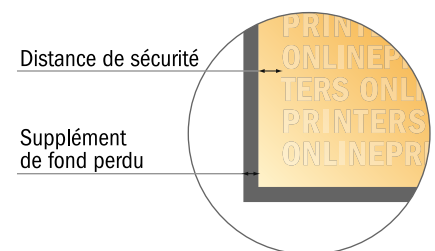

Collerettes de bouteille

- Format de données :
5,90 x 19,40 cm
- Format final (fermé) :
5,50 x 19,00 cm
- **Distance de sécurité**
4 mm: distance entre le texte/les informations et le bord du format final. Ceci empêche d'entamer le motif.

Remarque :

- Prévoir une marge de sécurité comme indiqué.
- Placer les couleurs de fond, images ou graphiques jusqu'au bord du format de données.
- Lors de la production, il peut y avoir des tolérances suite à la découpe ou au pli.
- Cette ébauche n'est pas à l'échelle.
- Vous trouverez des indications sur les données d'impression sous la catégorie "Données d'impression" sur www.onlineprinters.fr