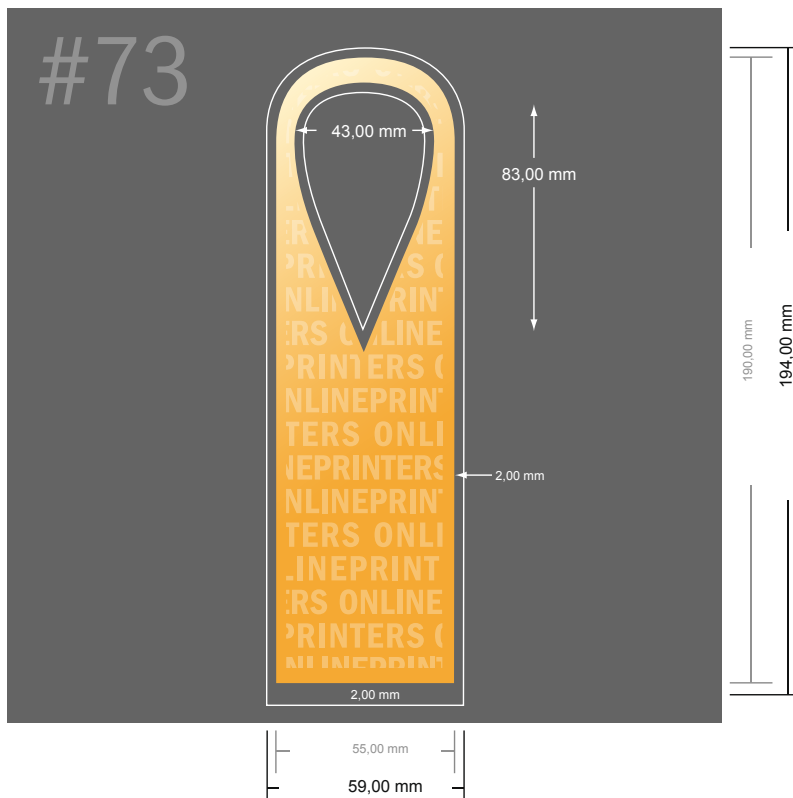

Collerettes de bouteille

- Format de données :
5,90 x 19,40 cm
- Format final (fermé) :
5,50 x 19,00 cm
- **Distance de sécurité**
4 mm: distance entre le texte/les informations et le bord du format final. Ceci empêche d'entamer le motif.

Remarque :

- Prévoir une marge de sécurité comme indiqué.
- Placer les couleurs de fond, images ou graphiques jusqu'au bord du format de données.
- Lors de la production, il peut y avoir des tolérances suite à la découpe ou au pli.
- Cette ébauche n'est pas à l'échelle.
- Vous trouverez des indications sur les données d'impression sous la catégorie "Données d'impression" sur www.onlineprinters.fr