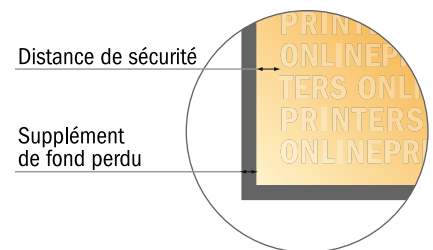

Carte postale autocollante

DIN-A5

- Format de données :
(incl. 2,00 mm fond perdu):
15,20 x 21,40 cm
- Format final :
14,80 x 21,00 cm
- Les dimensions du recto et du verso sont identiques.
- **Distance de sécurité**
4 mm: distance entre le texte/les informations et le bord du format final. Ceci empêche d'entamer le motif.

Remarque :

- Prévoir une marge de sécurité comme indiqué.
- Placer les couleurs de fond, images ou graphiques jusqu'au bord du format de données.
- Lors de la production, il peut y avoir des tolérances suite à la découpe ou au pli.
- Cette ébauche n'est pas à l'échelle.
- Vous trouverez des indications sur les données d'impression sous la catégorie "Données d'impression" sur www.onlineprinters.fr