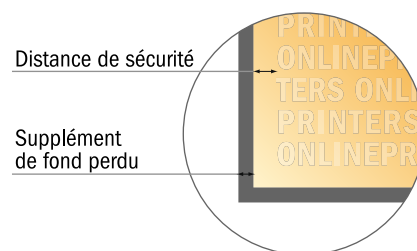

## Carte postale autocollante

DIN-A5

- Format de données :  
(incl. 2,00 mm fond perdu):  
15,20 x 21,40 cm
- Format final :  
14,80 x 21,00 cm
- **Distance de sécurité**  
4 mm: distance entre le texte/les informations et le bord du format final. Ceci empêche d'entamer le motif.

## Remarque :

- Prévoir une marge de sécurité comme indiqué.
- Placer les couleurs de fond, images ou graphiques jusqu'au bord du format de données.
- Lors de la production, il peut y avoir des tolérances suite à la découpe ou au pli.
- Cette ébauche n'est pas à l'échelle.
- Vous trouverez des indications sur les données d'impression sous la catégorie "Données d'impression" sur [www.onlineprinters.fr](http://www.onlineprinters.fr)