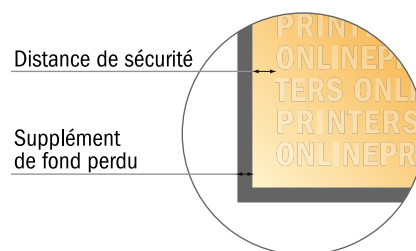

# Cartes postales avec finition sélective

Maxi

- **Format de données :**  
(incl. 2,00 mm fond perdu):  
12,90 x 23,90 cm
- **Format final :**  
12,50 x 23,50 cm
- **Distance de sécurité**  
4 mm: distance entre le texte/les informations et le bord du format final. Ceci empêche d'entamer le motif.

## Remarque :

- Prévoir une marge de sécurité comme indiqué.
- Placer les couleurs de fond, images ou graphiques jusqu'au bord du format de données.
- Lors de la production, il peut y avoir des tolérances suite à la découpe ou au pli.
- Cette ébauche n'est pas à l'échelle.
- Vous trouverez des indications sur les données d'impression sous la catégorie "Données d'impression" sur [www.onlineprinters.fr](http://www.onlineprinters.fr)