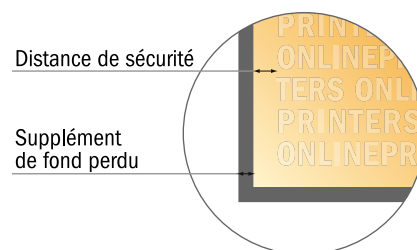

Carte postale autocollante

DIN-A3

- Format de données :
(incl. 2,00 mm fond perdu):
30,10 x 42,40 cm
- Format final :
29,70 x 42,00 cm
- Les dimensions du recto et du verso sont identiques.
- **Distance de sécurité**
4 mm: distance entre le texte/les informations et le bord du format final. Ceci empêche d'entamer le motif.

Remarque :

- Prévoir une marge de sécurité comme indiqué.
- Placer les couleurs de fond, images ou graphiques jusqu'au bord du format de données.
- Lors de la production, il peut y avoir des tolérances suite à la découpe ou au pli.
- Cette ébauche n'est pas à l'échelle.
- Vous trouverez des indications sur les données d'impression sous la catégorie "Données d'impression" sur www.onlineprinters.fr