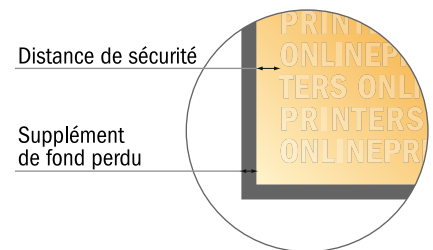

Flyer avec finition sélective

A4-Carré

- Format de données :
(incl. 2,00 mm fond perdu):
21,40 x 21,40 cm
- Format final :
21,00 x 21,00 cm
- **Distance de sécurité**
4 mm: distance entre le texte/les informations et le bord du format final. Ceci empêche d'entamer le motif.

Remarque :

- Prévoir une marge de sécurité comme indiqué.
- Placer les couleurs de fond, images ou graphiques jusqu'au bord du format de données.
- Lors de la production, il peut y avoir des tolérances suite à la découpe ou au pli.
- Cette ébauche n'est pas à l'échelle.
- Vous trouverez des indications sur les données d'impression sous la catégorie "Données d'impression" sur www.onlineprinters.fr