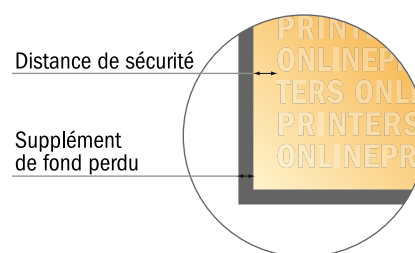

## Carte postale autocollante

DIN-A3

- Format de données :  
(incl. 2,00 mm fond perdu):  
30,10 x 42,40 cm
- Format final :  
29,70 x 42,00 cm
- **Distance de sécurité**  
4 mm: distance entre le texte/les informations et le bord du format final. Ceci empêche d'entamer le motif.

## Remarque :

- Prévoir une marge de sécurité comme indiqué.
- Placer les couleurs de fond, images ou graphiques jusqu'au bord du format de données.
- Lors de la production, il peut y avoir des tolérances suite à la découpe ou au pli.
- Cette ébauche n'est pas à l'échelle.
- Vous trouverez des indications sur les données d'impression sous la catégorie "Données d'impression" sur [www.onlineprinters.fr](http://www.onlineprinters.fr)