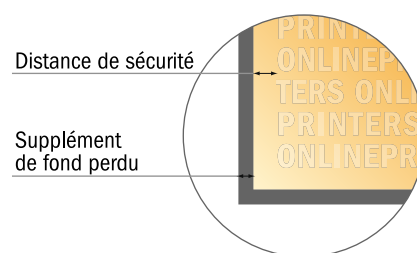

Notes adhésives

Format paysage, 10,0 x 7,2 cm • 100 feuilles, Collage en tête, Ouverture vers le haut

- **Format de données :**
(incl. 2,00 mm fond perdu):
10,40 x 7,60 cm
- **Format final :**
10,00 x 7,20 cm
- **Distance de sécurité**
4 mm: distance entre le texte/les informations et le bord du format final. Ceci empêche d'entamer le motif.

Remarque :

- Prévoir une marge de sécurité comme indiqué.
- Placer les couleurs de fond, images ou graphiques jusqu'au bord du format de données.
- Lors de la production, il peut y avoir des tolérances suite à la découpe ou au pli.
- Cette ébauche n'est pas à l'échelle.
- Vous trouverez des indications sur les données d'impression sous la catégorie "Données d'impression" sur www.onlineprinters.fr

Notes adhésives

Format paysage, 10,0 x 7,2 cm • 100 feuilles, Collage en tête, Ouverture vers le haut

- Format de données :
(incl. 2,00 mm fond perdu):
10,40 x 7,60 cm
- Format final :
10,00 x 7,20 cm
- **Distance de sécurité**
4 mm: distance entre le texte/les informations et le bord du format final. Ceci empêche d'entamer le motif.