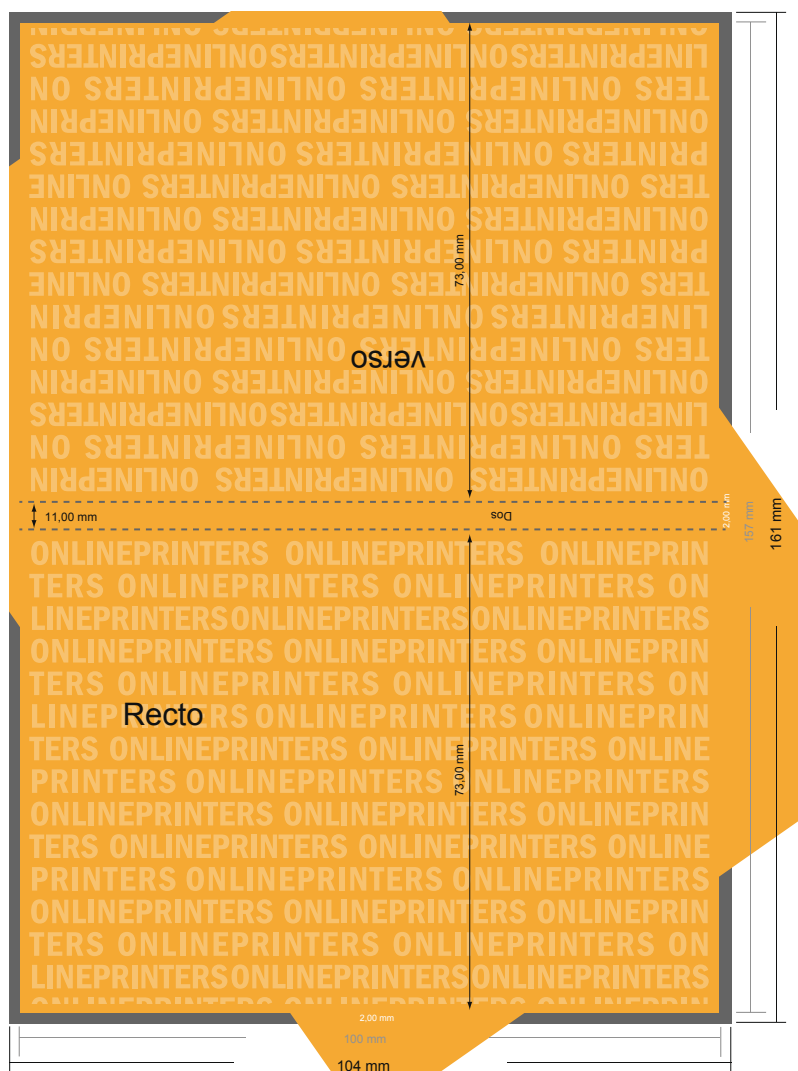

Notes adhésives

Format paysage, 10,0 x 7,2 cm • 100 feuilles, Collage en tête, Ouverture vers le haut

- **Format de données :**
(incl. 2,00 mm fond perdu):
10,40 x 7,60 cm
- **Format final :**
10,00 x 7,20 cm
- **Distance de sécurité**
4 mm: distance entre le texte/les informations et le bord du format final. Ceci empêche d'entamer le motif.

Remarque :

- Prévoir une marge de sécurité comme indiqué.
- Placer les couleurs de fond, images ou graphiques jusqu'au bord du format de données.
- Lors de la production, il peut y avoir des tolérances suite à la découpe ou au pli.
- Cette ébauche n'est pas à l'échelle.
- Vous trouverez des indications sur les données d'impression sous la catégorie "Données d'impression" sur www.onlineprinters.fr

Notes adhésives

Format paysage, 10,0 x 7,2 cm • 100 feuilles, Collage en tête, Ouverture vers le haut

- Format de données :
(incl. 2,00 mm fond perdu):
10,40 x 7,60 cm
- Format final :
10,00 x 7,20 cm
- **Distance de sécurité**
4 mm: distance entre le texte/les informations et le bord du format final. Ceci empêche d'entamer le motif.