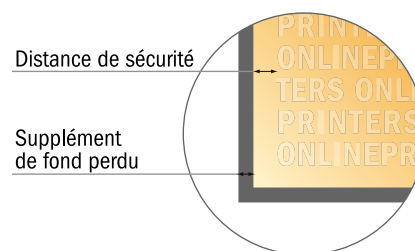

Notes adhésives

Format paysage, 10,0 x 7,2 cm • 100 feuilles, Collage en tête, Ouverture vers le haut

- **Format de données :**
(incl. 2,00 mm fond perdu):
10,40 x 7,60 cm
- **Format final :**
10,00 x 7,20 cm
- **Distance de sécurité**
4 mm: distance entre le texte/les informations et le bord du format final. Ceci empêche d'entamer le motif.

Remarque :

- Prévoir une marge de sécurité comme indiqué.
- Placer les couleurs de fond, images ou graphiques jusqu'au bord du format de données.
- Lors de la production, il peut y avoir des tolérances suite à la découpe ou au pli.
- Cette ébauche n'est pas à l'échelle.
- Vous trouverez des indications sur les données d'impression sous la catégorie "Données d'impression" sur www.onlineprinters.fr

Notes adhésives

Format paysage, 10,0 x 7,2 cm • 100 feuilles, Collage en tête, Ouverture vers le haut

- Format de données :
(incl. 2,00 mm fond perdu):
10,40 x 7,60 cm
- Format final :
10,00 x 7,20 cm
- **Distance de sécurité**
4 mm: distance entre le texte/les informations et le bord du format final. Ceci empêche d'entamer le motif.