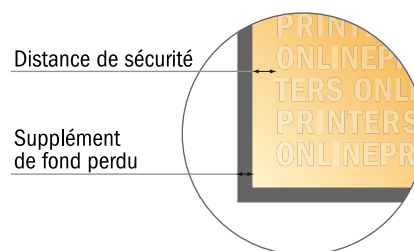

Catalogues

17,0 x 24,0 cm • Format paysage

Emplacement des pages

Couverture

Partie interne

Placer obligatoirement les pages de manière consécu

produit fini

- Format de données :
(incl. 2,00 mm fond perdu):
24,40 x 17,40 cm
- Format final (fermé) :
24,00 x 17,00 cm
- **Distance de sécurité**
5 mm: distance entre le texte/les informations et le bord du format final. Ceci empêche d'entamer le motif.

Remarque :

- Prévoir une marge de sécurité comme indiqué.
- Placer les couleurs de fond, images ou graphiques jusqu'au bord du format de données.
- Lors de la production, il peut y avoir des tolérances suite à la découpe ou au pli.
- Cette ébauche n'est pas à l'échelle.
- Vous trouverez des indications sur les données d'impression sous la catégorie "Données d'impression" sur www.onlineprinters.fr