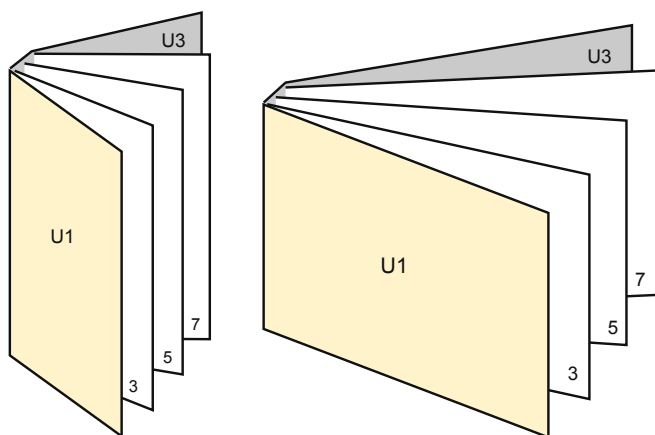

Catalogues

17,0 x 24,0 cm • Format paysage

Emplacement des pages

Couverture

Partie interne

Placer obligatoirement les pages de manière consécu

produit fini

- Format de données :
(incl. 2,00 mm fond perdu):
24,40 x 17,40 cm
- Format final (fermé) :
24,00 x 17,00 cm
- **Distance de sécurité**
5 mm: distance entre le texte/les informations et le bord du format final. Ceci empêche d'entamer le motif.

Remarque :

- Prévoir une marge de sécurité comme indiqué.
- Placer les couleurs de fond, images ou graphiques jusqu'au bord du format de données.
- Lors de la production, il peut y avoir des tolérances suite à la découpe ou au pli.
- Cette ébauche n'est pas à l'échelle.
- Vous trouverez des indications sur les données d'impression sous la catégorie "Données d'impression" sur www.onlineprinters.fr