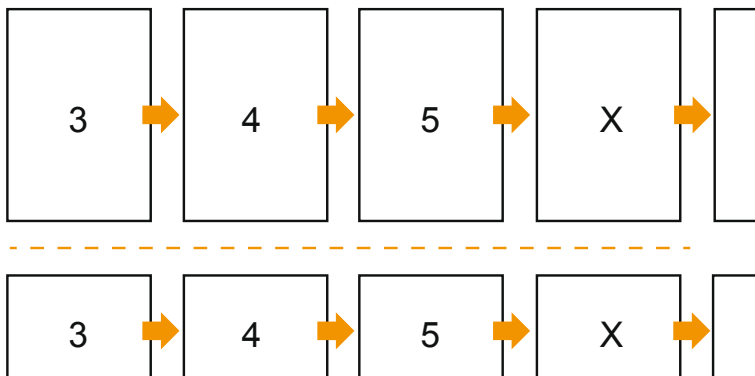

Catalogues

17,0 x 24,0 cm • Format paysage

Emplacement des pages

Couverture

Partie interne

Placer obligatoirement les pages de manière consécu

produit fini

- Format de données :
(incl. 2,00 mm fond perdu):
24,40 x 17,40 cm
- Format final (fermé) :
24,00 x 17,00 cm
- **Distance de sécurité**
5 mm: distance entre le texte/les informations et le bord du format final. Ceci empêche d'entamer le motif.

Remarque :

- Prévoir une marge de sécurité comme indiqué.
- Placer les couleurs de fond, images ou graphiques jusqu'au bord du format de données.
- Lors de la production, il peut y avoir des tolérances suite à la découpe ou au pli.
- Cette ébauche n'est pas à l'échelle.
- Vous trouverez des indications sur les données d'impression sous la catégorie "Données d'impression" sur www.onlineprinters.fr