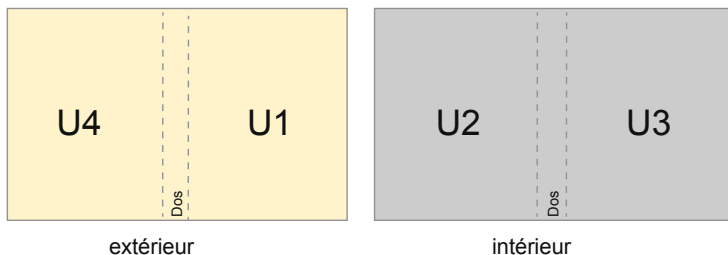

Catalogues

17,0 x 24,0 cm • Format paysage

Emplacement des pages

Couverture

Partie interne

Placer obligatoirement les pages de manière consécu

produit fini

- Format de données :
(incl. 2,00 mm fond perdu):
24,40 x 17,40 cm
- Format final (fermé) :
24,00 x 17,00 cm
- **Distance de sécurité**
5 mm: distance entre le texte/les informations et le bord du format final. Ceci empêche d'entamer le motif.

Remarque :

- Prévoir une marge de sécurité comme indiqué.
- Placer les couleurs de fond, images ou graphiques jusqu'au bord du format de données.
- Lors de la production, il peut y avoir des tolérances suite à la découpe ou au pli.
- Cette ébauche n'est pas à l'échelle.
- Vous trouverez des indications sur les données d'impression sous la catégorie "Données d'impression" sur www.onlineprinters.fr