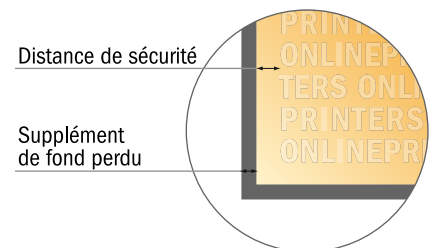

Notes adhésives

Format paysage, 10,0 x 7,2 cm • Collage en tête

- **Format de données :**
(incl. 2,00 mm fond perdu):
10,40 x 7,60 cm
- **Format final :**
10,00 x 7,20 cm
- **Distance de sécurité**
4 mm: distance entre le texte/les informations et le bord du format final. Ceci empêche d'entamer le motif.

Remarque :

- Prévoir une marge de sécurité comme indiqué.
- Placer les couleurs de fond, images ou graphiques jusqu'au bord du format de données.
- Lors de la production, il peut y avoir des tolérances suite à la découpe ou au pli.
- Cette ébauche n'est pas à l'échelle.
- Vous trouverez des indications sur les données d'impression sous la catégorie "Données d'impression" sur www.onlineprinters.fr