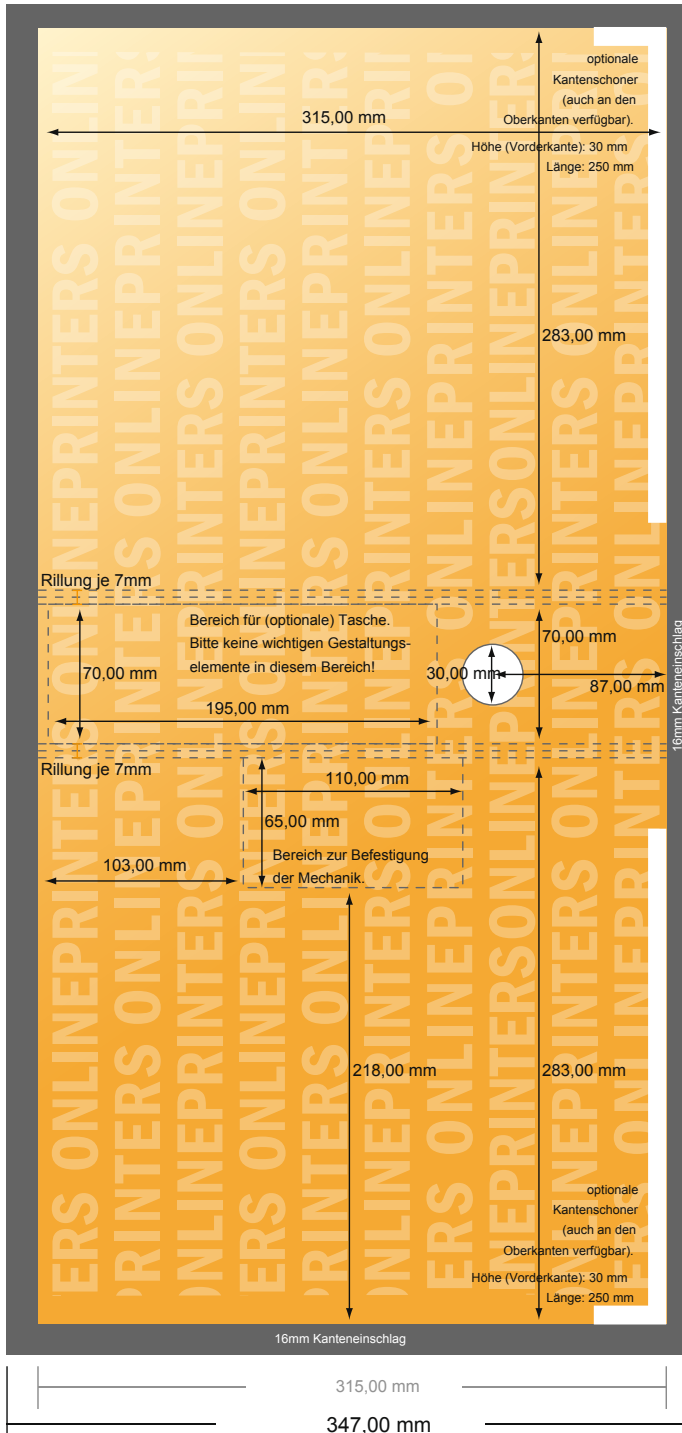

Classeurs

DIN-A4 • Format portrait

- **Format de données :**
(incl. 16,00 mm fond perdu):
68,20 x 34,70 cm
- **Format final (ouvert) :**
65,00 x 31,50 cm
- **Format final (fermé) :**
28,30 x 31,50 x 7,00 cm
- **Distance de sécurité**
4 mm: distance entre le texte/les informations et le bord du format final. Ceci empêche d'entamer le motif.

Remarque :

- Prévoir une marge de sécurité comme indiqué.
- Placer les couleurs de fond, images ou graphiques jusqu'au bord du format de données.
- Lors de la production, il peut y avoir des tolérances suite à la découpe ou au pli.
- Cette ébauche n'est pas à l'échelle.
- Vous trouverez des indications sur les données d'impression sous la catégorie "Données d'impression" sur www.onlineprinters.fr