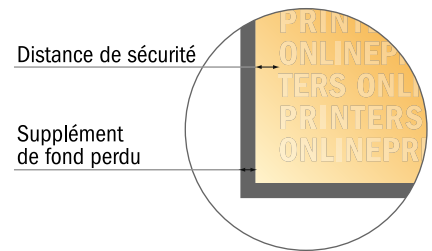

Classeurs

DIN-A4 • Format portrait

- **Format de données :**
(incl. 16,00 mm fond perdu):
68,20 x 34,70 cm
- **Format final (ouvert) :**
65,00 x 31,50 cm
- **Format final (fermé) :**
28,30 x 31,50 x 7,00 cm
- **Distance de sécurité**
4 mm: distance entre le texte/les informations et le bord du format final. Ceci empêche d'entamer le motif.

Remarque :

- Prévoir une marge de sécurité comme indiqué.
- Placer les couleurs de fond, images ou graphiques jusqu'au bord du format de données.
- Lors de la production, il peut y avoir des tolérances suite à la découpe ou au pli.
- Cette ébauche n'est pas à l'échelle.
- Vous trouverez des indications sur les données d'impression sous la catégorie "Données d'impression" sur www.onlineprinters.fr