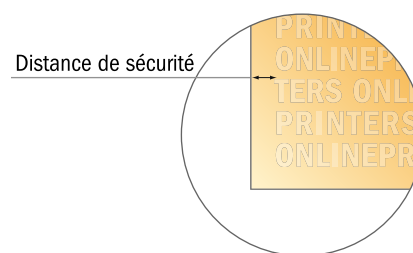

Enveloppes sacs

DIN-C5 • avec fenêtre à gauche

- **Format final :**
16,20 x 22,90 cm
- **Surface imprimable :**
15,20 x 22,90 cm
- **Distance de sécurité**
4 mm: distance entre le texte/les informations et le bord du format final. Ceci empêche d'entamer le motif.

Remarque :

- Prévoir une marge de sécurité comme indiqué.
- Placer les couleurs de fond, images ou graphiques jusqu'au bord du format de données.
- Lors de la production, il peut y avoir des tolérances suite à la découpe ou au pli.
- Cette ébauche n'est pas à l'échelle.
- Vous trouverez des indications sur les données d'impression sous la catégorie "Données d'impression" sur www.onlineprinters.fr

Enveloppes sacs

DIN-C5 • avec fenêtre à gauche

- Format final :
16,20 x 22,90 cm
- Surface imprimable :
15,20 x 22,90 cm
- **Distance de sécurité**
4 mm: distance entre le texte/les informations et le bord du format final. Ceci empêche d'entamer le motif.