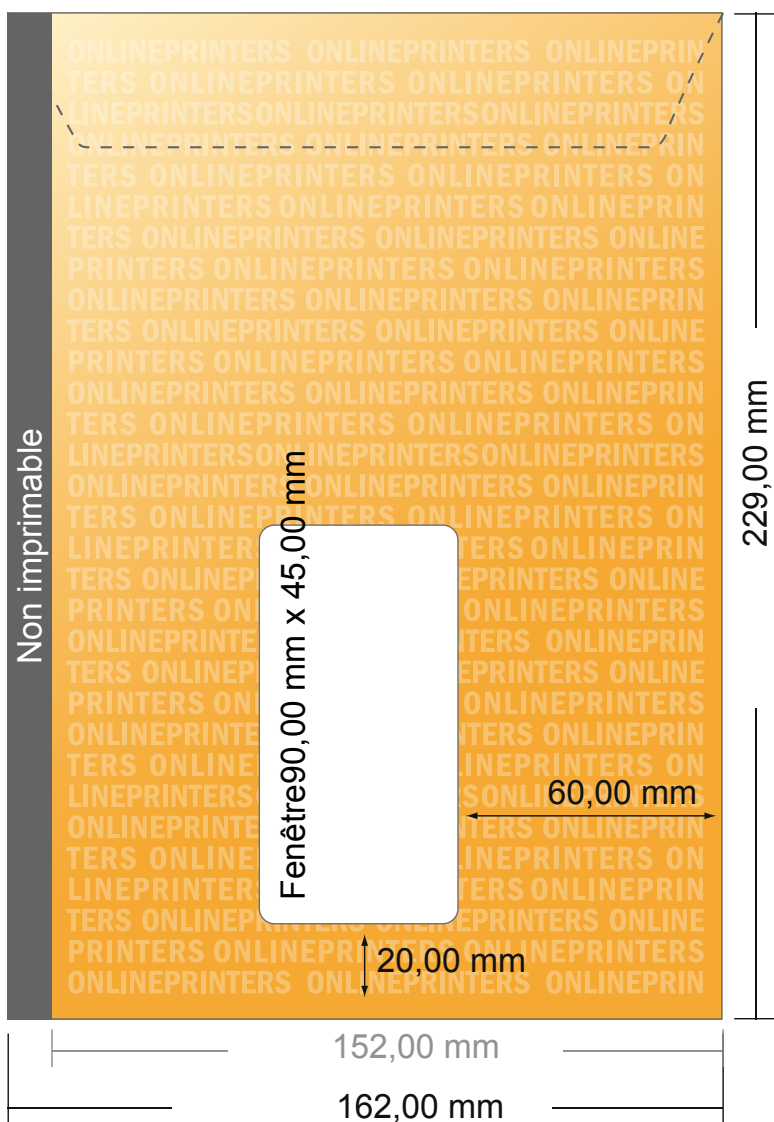

Enveloppes sacs

DIN-C5 • avec fenêtre à gauche

- **Format final :**
16,20 x 22,90 cm
- **Surface imprimable :**
15,20 x 22,90 cm
- **Distance de sécurité**
4 mm: distance entre le texte/les informations et le bord du format final. Ceci empêche d'entamer le motif.

Remarque :

- Prévoir une marge de sécurité comme indiqué.
- Placer les couleurs de fond, images ou graphiques jusqu'au bord du format de données.
- Lors de la production, il peut y avoir des tolérances suite à la découpe ou au pli.
- Cette ébauche n'est pas à l'échelle.
- Vous trouverez des indications sur les données d'impression sous la catégorie "Données d'impression" sur www.onlineprinters.fr

Enveloppes sacs

DIN-C5 • avec fenêtre à gauche

- Format final :
16,20 x 22,90 cm
- Surface imprimable :
15,20 x 22,90 cm
- **Distance de sécurité**
4 mm: distance entre le texte/les informations et le bord du format final. Ceci empêche d'entamer le motif.