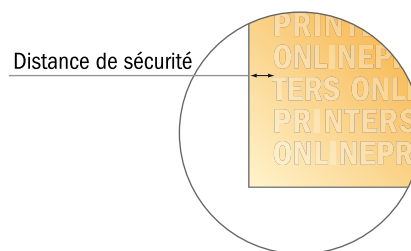

Enveloppes sacs

DIN-C5 • avec fenêtre à gauche

- **Format final :**
16,20 x 22,90 cm
- **Surface imprimable :**
15,20 x 22,90 cm
- **Distance de sécurité**
4 mm: distance entre le texte/les informations et le bord du format final. Ceci empêche d'entamer le motif.

Remarque :

- Prévoir une marge de sécurité comme indiqué.
- Placer les couleurs de fond, images ou graphiques jusqu'au bord du format de données.
- Lors de la production, il peut y avoir des tolérances suite à la découpe ou au pli.
- Cette ébauche n'est pas à l'échelle.
- Vous trouverez des indications sur les données d'impression sous la catégorie "Données d'impression" sur www.onlineprinters.fr

Enveloppes sacs

DIN-C5 • avec fenêtre à gauche

- Format final :
16,20 x 22,90 cm
- Surface imprimable :
15,20 x 22,90 cm
- **Distance de sécurité**
4 mm: distance entre le texte/les informations et le bord du format final. Ceci empêche d'entamer le motif.