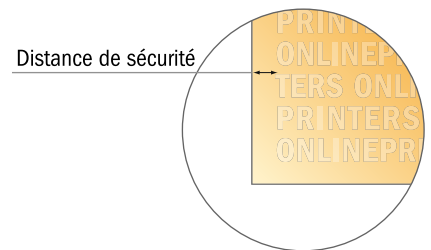

## Pochettes d'expédition

DIN-C4 • sans fenêtre

- Format final :  
22,90 x 32,40 cm
- Surface imprimable :  
20,90 x 30,40 cm
- **Distance de sécurité**  
4 mm: distance entre le texte/les informations et le bord du format final. Ceci empêche d'entamer le motif.

### Remarque :

- Prévoir une marge de sécurité comme indiqué.
- Placer les couleurs de fond, images ou graphiques jusqu'au bord du format de données.
- Lors de la production, il peut y avoir des tolérances suite à la découpe ou au pli.
- Cette ébauche n'est pas à l'échelle.
- Vous trouverez des indications sur les données d'impression sous la catégorie "Données d'impression" sur [www.onlineprinters.fr](http://www.onlineprinters.fr)