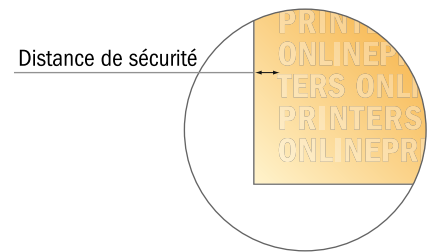

## Pochettes d'expédition

DIN-C4 • sans fenêtre

- Format final :  
22,90 x 32,40 cm
- Surface imprimable :  
20,90 x 30,40 cm
- **Distance de sécurité**  
4 mm: distance entre le texte/les informations et le bord du format final. Ceci empêche d'entamer le motif.

### Remarque :

- Prévoir une marge de sécurité comme indiqué.
- Placer les couleurs de fond, images ou graphiques jusqu'au bord du format de données.
- Lors de la production, il peut y avoir des tolérances suite à la découpe ou au pli.
- Cette ébauche n'est pas à l'échelle.
- Vous trouverez des indications sur les données d'impression sous la catégorie "Données d'impression" sur [www.onlineprinters.fr](http://www.onlineprinters.fr)