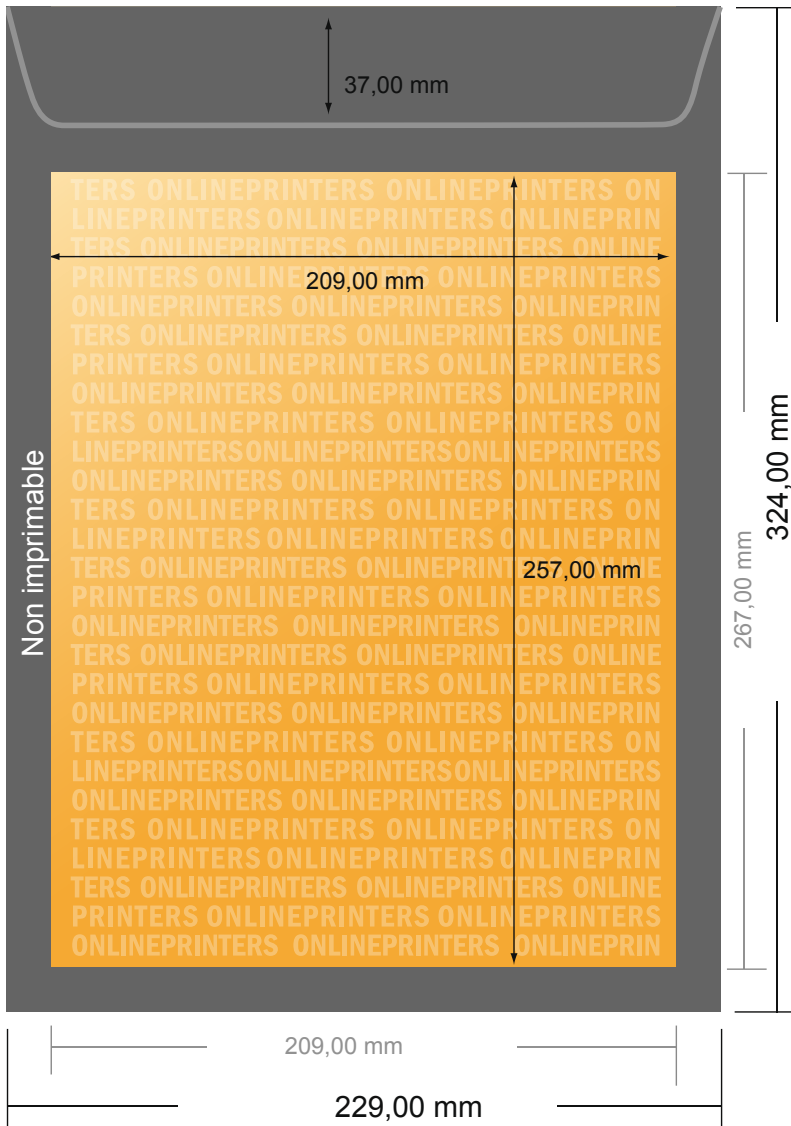

## Pochettes d'expédition

DIN-C4 • sans fenêtre

- Format final :  
22,90 x 32,40 cm
- Surface imprimable :  
20,90 x 30,40 cm
- **Distance de sécurité**  
4 mm: distance entre le texte/les informations et le bord du format final. Ceci empêche d'entamer le motif.

### Remarque :

- Prévoir une marge de sécurité comme indiqué.
- Placer les couleurs de fond, images ou graphiques jusqu'au bord du format de données.
- Lors de la production, il peut y avoir des tolérances suite à la découpe ou au pli.
- Cette ébauche n'est pas à l'échelle.
- Vous trouverez des indications sur les données d'impression sous la catégorie "Données d'impression" sur [www.onlineprinters.fr](http://www.onlineprinters.fr)