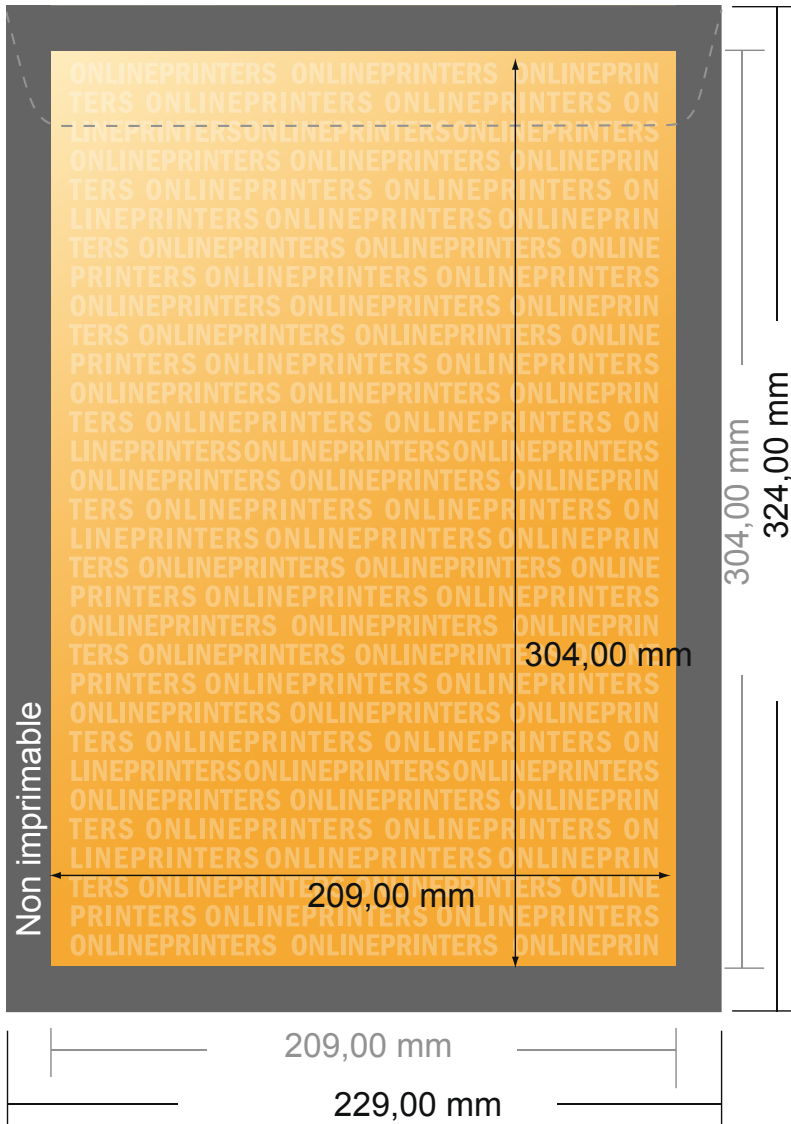

## Pochettes d'expédition

DIN-C4 • sans fenêtre

- Format final :  
22,90 x 32,40 cm
- Surface imprimable :  
20,90 x 30,40 cm
- **Distance de sécurité**  
4 mm: distance entre le texte/les informations et le bord du format final. Ceci empêche d'entamer le motif.

### Remarque :

- Prévoir une marge de sécurité comme indiqué.
- Placer les couleurs de fond, images ou graphiques jusqu'au bord du format de données.
- Lors de la production, il peut y avoir des tolérances suite à la découpe ou au pli.
- Cette ébauche n'est pas à l'échelle.
- Vous trouverez des indications sur les données d'impression sous la catégorie "Données d'impression" sur [www.onlineprinters.fr](http://www.onlineprinters.fr)