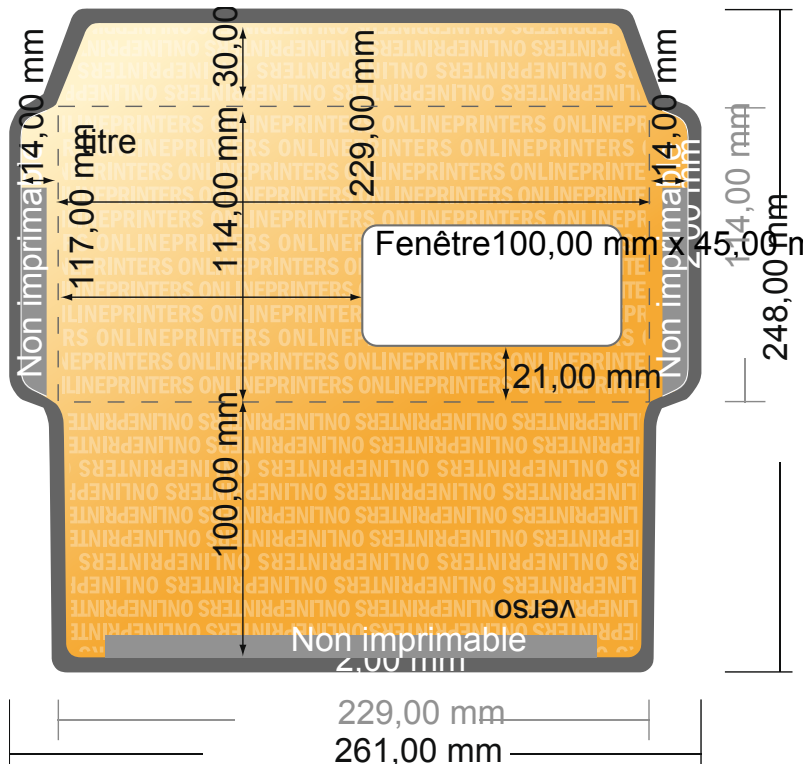

Enveloppes mécanisables

DIN C6/5 • avec fenêtre à droite

- Format de données :
(incl. 2,00 mm fond perdu):
26,10 x 24,80 cm
- Format final :
22,90 x 11,40 cm
- Surface imprimable :
26,10 x 24,80 cm
- Distance de sécurité**
4 mm: distance entre le texte/les informations et le bord du format final. Ceci empêche d'entamer le motif.

Remarque :

- Prévoir une marge de sécurité comme indiqué.
- Placer les couleurs de fond, images ou graphiques jusqu'au bord du format de données.
- Lors de la production, il peut y avoir des tolérances suite à la découpe ou au pli.
- Cette ébauche n'est pas à l'échelle.
- Vous trouverez des indications sur les données d'impression sous la catégorie "Données d'impression" sur www.onlineprinters.fr