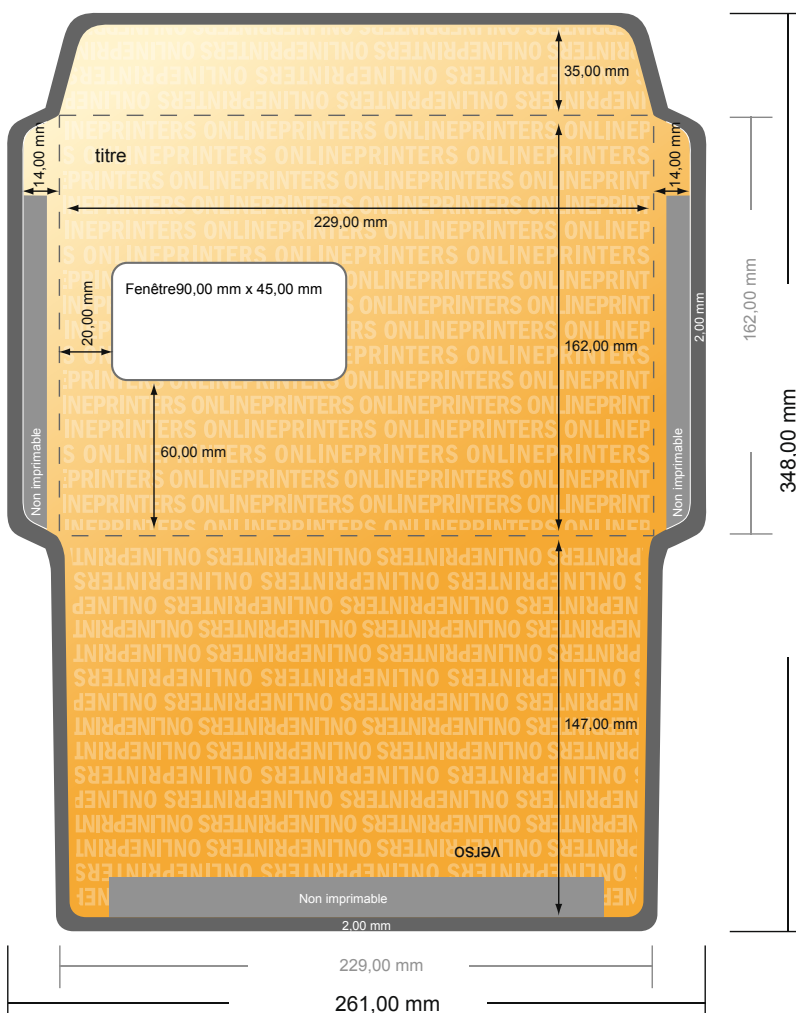

Enveloppes mécanisables

DIN-C5 • avec fenêtre à gauche

- Format de données :
(incl. 2,00 mm fond perdu):
26,10 x 34,80 cm
- Format final :
22,90 x 16,20 cm
- Surface imprimable :
25,70 x 34,40 cm
- **Distance de sécurité**
4 mm: distance entre le texte/les informations et le bord du format final. Ceci empêche d'entamer le motif.

Remarque :

- Prévoir une marge de sécurité comme indiqué.
- Placer les couleurs de fond, images ou graphiques jusqu'au bord du format de données.
- Lors de la production, il peut y avoir des tolérances suite à la découpe ou au pli.
- Cette ébauche n'est pas à l'échelle.
- Vous trouverez des indications sur les données d'impression sous la catégorie "Données d'impression" sur www.onlineprinters.fr