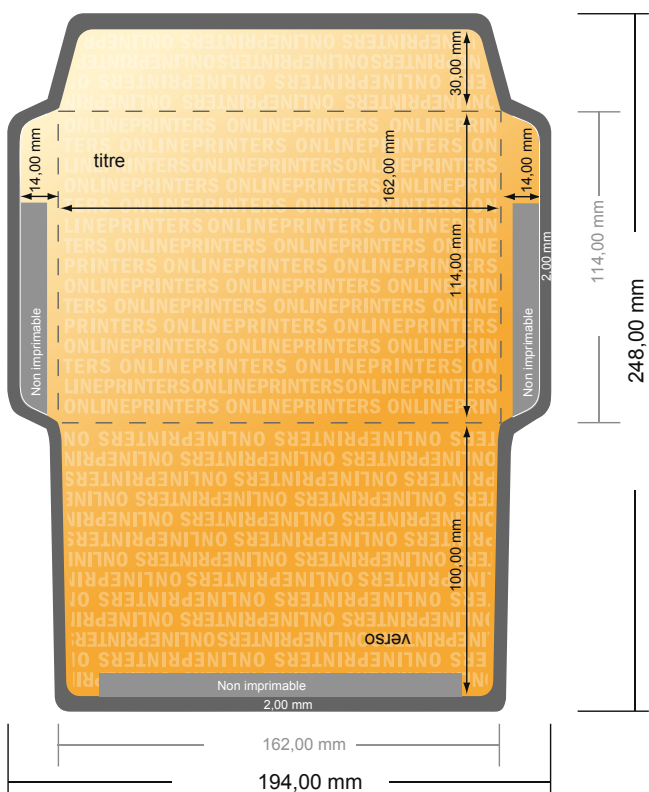

Enveloppes

DIN-C6 • sans fenêtre

- Format de données :
(incl. 2,00 mm fond perdu):
19,40 x 24,80 cm
- Format final :
16,20 x 11,40 cm
- Surface imprimable :
19,00 x 24,40 cm
- **Distance de sécurité**
4 mm: distance entre le texte/les informations et le bord du format final. Ceci empêche d'entamer le motif.

Remarque :

- Prévoir une marge de sécurité comme indiqué.
- Placer les couleurs de fond, images ou graphiques jusqu'au bord du format de données.
- Lors de la production, il peut y avoir des tolérances suite à la découpe ou au pli.
- Cette ébauche n'est pas à l'échelle.
- Vous trouverez des indications sur les données d'impression sous la catégorie "Données d'impression" sur www.onlineprinters.fr