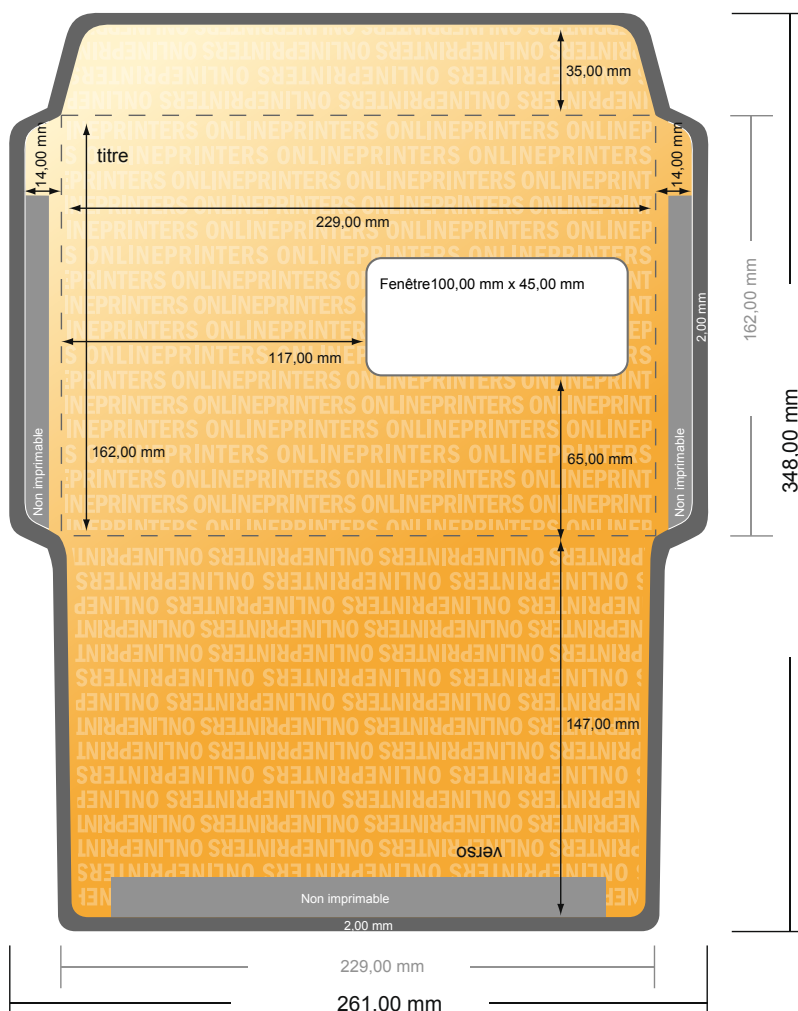

Enveloppes

DIN-C5 • avec fenêtre à droite

- Format de données :
(incl. 2,00 mm fond perdu):
26,10 x 34,80 cm
- Format final :
22,90 x 16,20 cm
- Surface imprimable :
25,70 x 34,40 cm
- Les dimensions du recto et du verso sont identiques.
- **Distance de sécurité**
4 mm: distance entre le texte/les informations et le bord du format final. Ceci empêche d'entamer le motif.

Remarque :

- Prévoir une marge de sécurité comme indiqué.
- Placer les couleurs de fond, images ou graphiques jusqu'au bord du format de données.
- Lors de la production, il peut y avoir des tolérances suite à la découpe ou au pli.
- Cette ébauche n'est pas à l'échelle.
- Vous trouverez des indications sur les données d'impression sous la catégorie "Données d'impression" sur www.onlineprinters.fr