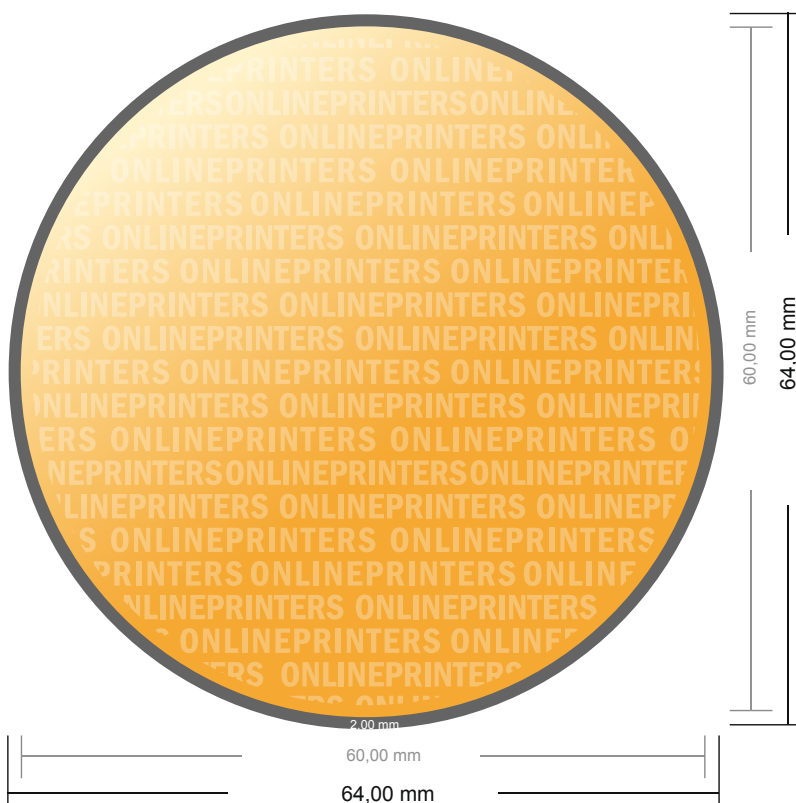

Étiquettes en rouleau

Diamètre, de 6,0 cm

- Format de données :
(incl. 2,00 mm fond perdu):
6,40 x 6,40 cm
- Format final :
6,00 x 6,00 cm
- **Distance de sécurité**
4 mm: distance entre le texte/les informations et le bord du format final. Ceci empêche d'entamer le motif.

Remarque :

- Prévoir une marge de sécurité comme indiqué.
- Placer les couleurs de fond, images ou graphiques jusqu'au bord du format de données.
- Lors de la production, il peut y avoir des tolérances suite à la découpe ou au pli.
- Cette ébauche n'est pas à l'échelle.
- Vous trouverez des indications sur les données d'impression sous la catégorie "Données d'impression" sur www.onlineprinters.fr