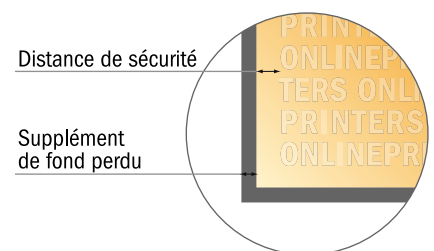

Étiquettes en rouleau

A5-Carré

- **Format de données :**
(incl. 2,00 mm fond perdu):
15,20 x 15,20 cm
- **Format final :**
14,80 x 14,80 cm
- **Distance de sécurité**
4 mm: distance entre le texte/les informations et le bord du format final. Ceci empêche d'entamer le motif.

Remarque :

- Prévoir une marge de sécurité comme indiqué.
- Placer les couleurs de fond, images ou graphiques jusqu'au bord du format de données.
- Lors de la production, il peut y avoir des tolérances suite à la découpe ou au pli.
- Cette ébauche n'est pas à l'échelle.
- Vous trouverez des indications sur les données d'impression sous la catégorie "Données d'impression" sur www.onlineprinters.fr