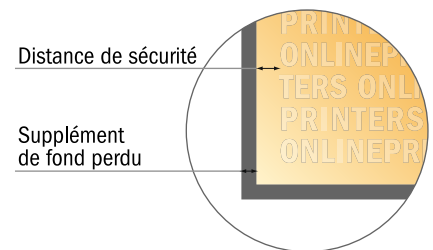

Étiquettes en rouleau

DIN-A8

- **Format de données :**
(incl. 2,00 mm fond perdu):
5,60 x 7,80 cm
- **Format final :**
5,20 x 7,40 cm
- **Distance de sécurité**
4 mm: distance entre le texte/les informations et le bord du format final. Ceci empêche d'entamer le motif.

Remarque :

- Prévoir une marge de sécurité comme indiqué.
- Placer les couleurs de fond, images ou graphiques jusqu'au bord du format de données.
- Lors de la production, il peut y avoir des tolérances suite à la découpe ou au pli.
- Cette ébauche n'est pas à l'échelle.
- Vous trouverez des indications sur les données d'impression sous la catégorie "Données d'impression" sur www.onlineprinters.fr