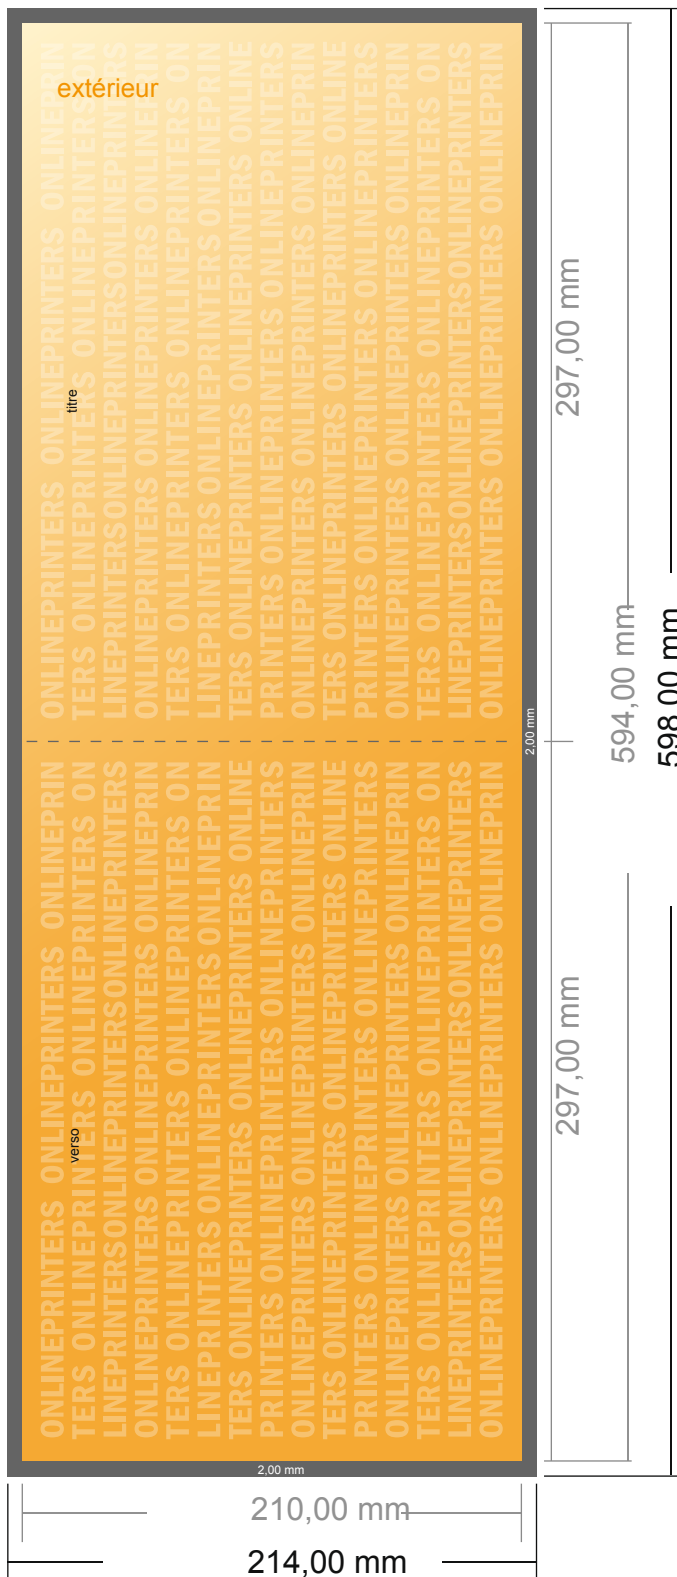

# Dépliant format paysage

DIN-A4 • 1 pli • 4 pages

- Format de données :  
(incl. 2,00 mm fond perdu):  
59,80 x 21,40 cm
- Format final (ouvert) :  
59,40 x 21,00 cm
- Format final (fermé) :  
29,70 x 21,00 cm
- Distance de sécurité**  
4 mm: distance entre le texte/les informations et le bord du format final. Ceci empêche d'entamer le motif.

## Remarque :

- Prévoir une marge de sécurité comme indiqué.
- Placer les couleurs de fond, images ou graphiques jusqu'au bord du format de données.
- Lors de la production, il peut y avoir des tolérances suite à la découpe ou au pli.
- Cette ébauche n'est pas à l'échelle.
- Vous trouverez des indications sur les données d'impression sous la catégorie "Données d'impression" sur [www.onlineprinters.fr](http://www.onlineprinters.fr)