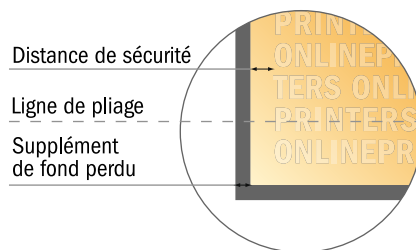

# Dépliant format paysage

DIN-A4 • 1 pli • 4 pages

- Format de données :  
(incl. 2,00 mm fond perdu):  
59,80 x 21,40 cm
- Format final (ouvert) :  
59,40 x 21,00 cm
- Format final (fermé) :  
29,70 x 21,00 cm
- Distance de sécurité**  
4 mm: distance entre le texte/les informations et le bord du format final. Ceci empêche d'entamer le motif.

## Remarque :

- Prévoir une marge de sécurité comme indiqué.
- Placer les couleurs de fond, images ou graphiques jusqu'au bord du format de données.
- Lors de la production, il peut y avoir des tolérances suite à la découpe ou au pli.
- Cette ébauche n'est pas à l'échelle.
- Vous trouverez des indications sur les données d'impression sous la catégorie "Données d'impression" sur [www.onlineprinters.fr](http://www.onlineprinters.fr)