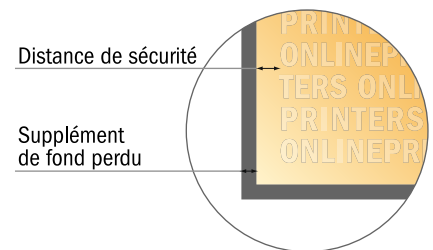

Étiquettes en rouleau

4,0 x 6,0 cm

- Format de données :
(incl. 2,00 mm fond perdu):
4,40 x 6,40 cm
- Format final :
4,00 x 6,00 cm
- **Distance de sécurité**
4 mm: distance entre le texte/les informations et le bord du format final. Ceci empêche d'entamer le motif.

Remarque :

- Prévoir une marge de sécurité comme indiqué.
- Placer les couleurs de fond, images ou graphiques jusqu'au bord du format de données.
- Lors de la production, il peut y avoir des tolérances suite à la découpe ou au pli.
- Cette ébauche n'est pas à l'échelle.
- Vous trouverez des indications sur les données d'impression sous la catégorie "Données d'impression" sur www.onlineprinters.fr