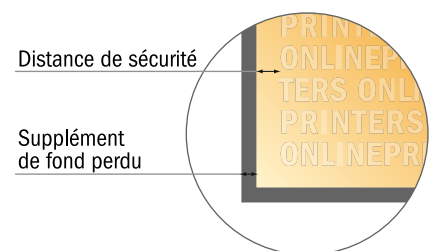

Étiquettes en rouleau

5,0 x 5,0 cm

- Format de données :
(incl. 2,00 mm fond perdu):
5,40 x 5,40 cm
- Format final :
5,00 x 5,00 cm
- **Distance de sécurité**
4 mm: distance entre le texte/les informations et le bord du format final. Ceci empêche d'entamer le motif.

Remarque :

- Prévoir une marge de sécurité comme indiqué.
- Placer les couleurs de fond, images ou graphiques jusqu'au bord du format de données.
- Lors de la production, il peut y avoir des tolérances suite à la découpe ou au pli.
- Cette ébauche n'est pas à l'échelle.
- Vous trouverez des indications sur les données d'impression sous la catégorie "Données d'impression" sur www.onlineprinters.fr