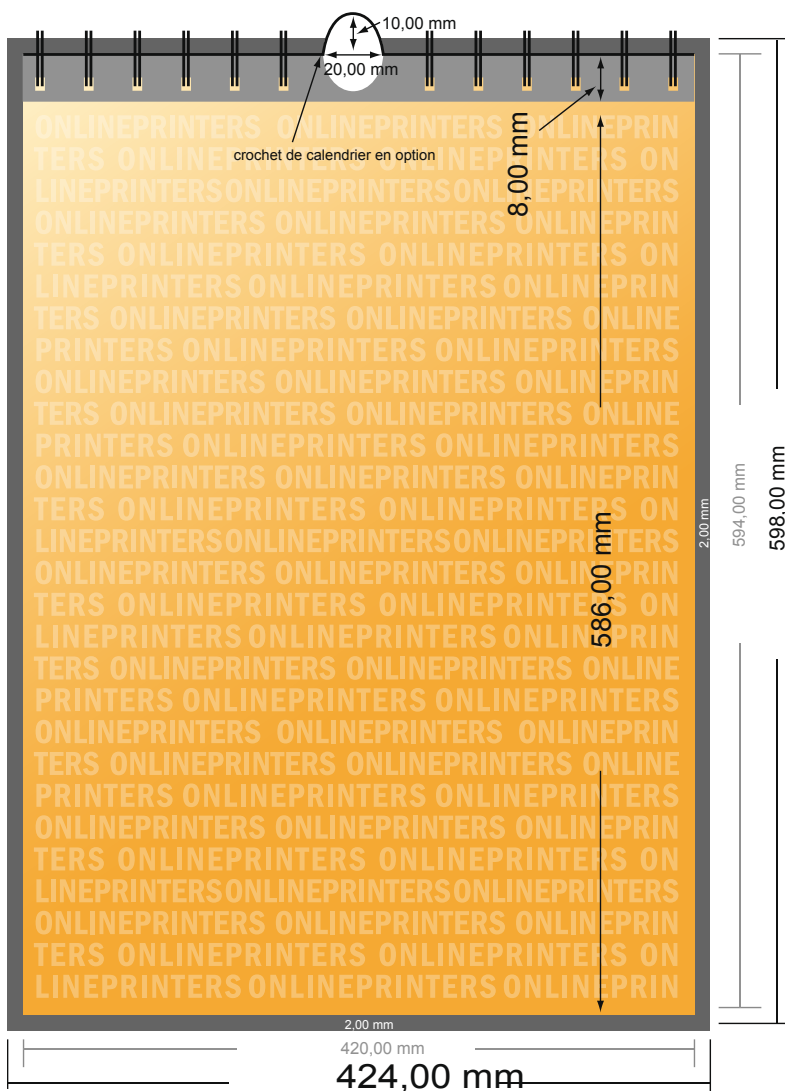

# Calendriers muraux à spirale

DIN-A2 • Format portrait

- Format de données :  
(incl. 2,00 mm fond perdu):  
42,40 x 59,80 cm
- Format final :  
42,00 x 59,40 cm
- **Distance de sécurité**  
4 mm: distance entre le texte/les informations et le bord du format final. Ceci empêche d'entamer le motif.

## Remarque :

- Prévoir une marge de sécurité comme indiqué.
- Placer les couleurs de fond, images ou graphiques jusqu'au bord du format de données.
- Lors de la production, il peut y avoir des tolérances suite à la découpe ou au pli.
- Cette ébauche n'est pas à l'échelle.
- Vous trouverez des indications sur les données d'impression sous la catégorie "Données d'impression" sur [www.onlineprinters.fr](http://www.onlineprinters.fr)