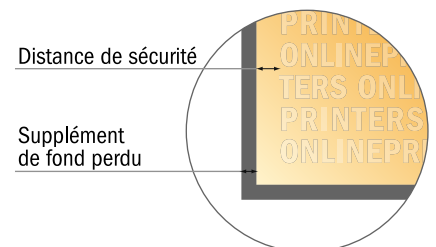

Système rollup - noir

85,0 x 215,0 cm

Cette zone n'est pas visible lorsque le rollup est monté. Veuillez toujours créer une mise en page pour l'ensemble du format de données afin de garantir une transition harmonieuse. Ne placer aucune information importante ici.

- Format de données :
(incl. 10,00 mm fond perdu):
87,00 x 242,00 cm
- Format final :
85,00 x 240,00 cm
- Partie visible :
85,00 x 215,00 cm
- Surface imprimable :
85,00 x 240,00 cm
- Distance de sécurité**
10.00 mm: distance entre le texte/ les informations et le bord du format final. Ceci empêche d'entamer le motif.

Remarque :

- Prévoir une marge de sécurité comme indiqué.
- Placer les couleurs de fond, images ou graphiques jusqu'au bord du format de données.
- Lors de la production, il peut y avoir des tolérances suite à la découpe ou au pli.
- Cette ébauche n'est pas à l'échelle.
- Vous trouverez des indications sur les données d'impression sous la catégorie "Données d'impression" sur www.onlineprinters.fr