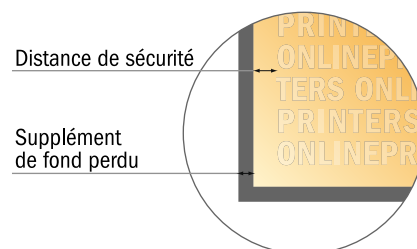

Système rollup écono - argent

100,0 x 200,0 cm

Cette zone n'est pas visible lorsque le rollup est monté. Veuillez toujours créer une mise en page pour l'ensemble du format de données afin de garantir une transition harmonieuse. Ne placer aucune information importante ici.

- Format de données :
(incl. 10,00 mm fond perdu):
102,00 x 217,00 cm
- Format final :
100,00 x 215,00 cm
- Partie visible :
100,00 x 200,00 cm
- Surface imprimable :
100,00 x 215,00 cm
- Distance de sécurité
10.00 mm: distance entre le texte/
les informations et le bord du
format final. Ceci empêche
d'entamer le motif.

Remarque :

- Prévoir une marge de sécurité comme indiqué.
- Placer les couleurs de fond, images ou graphiques jusqu'au bord du format de données.
- Lors de la production, il peut y avoir des tolérances suite à la découpe ou au pli.
- Cette ébauche n'est pas à l'échelle.
- Vous trouverez des indications sur les données d'impression sous la catégorie "Données d'impression" sur www.onlineprinters.fr