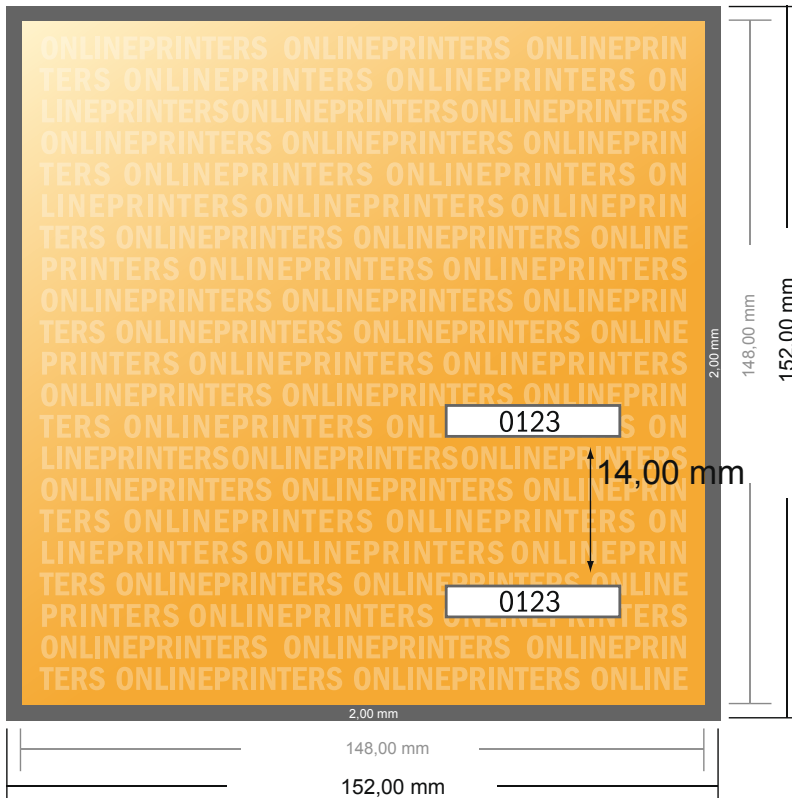

Billets d'entrée (lumière noire)

A5-Carré

- Format de données :
(incl. 2,00 mm fond perdu):
15,20 x 15,20 cm
- Format final :
14,80 x 14,80 cm
- Distance de sécurité**
4 mm: distance entre le texte/les informations et le bord du format final. Ceci empêche d'entamer le motif.

Remarque :

- Prévoir une marge de sécurité comme indiqué.
- Placer les couleurs de fond, images ou graphiques jusqu'au bord du format de données.
- Lors de la production, il peut y avoir des tolérances suite à la découpe ou au pli.
- Cette ébauche n'est pas à l'échelle.
- Vous trouverez des indications sur les données d'impression sous la catégorie "Données d'impression" sur www.onlineprinters.fr