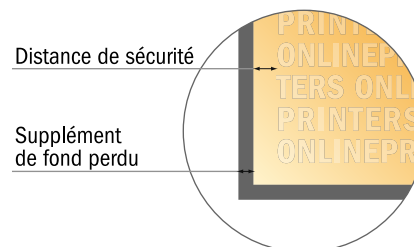

# Rollup seulement impression, écono

85,0 x 200,0 cm

Cette zone n'est pas visible lorsque le rollup est monté. Veuillez toujours créer une mise en page pour l'ensemble du format de données afin de garantir une transition harmonieuse. Ne placer aucune information importante ici.

- Format de données : (incl. 10,00 mm fond perdu): 87,00 x 217,00 cm
- Format final : 85,00 x 215,00 cm
- Partie visible : 85,00 x 200,00 cm
- Surface imprimable : 85,00 x 215,00 cm
- Distance de sécurité**  
10.00 mm: distance entre le texte/ les informations et le bord du format final. Ceci empêche d'entamer le motif.

## Remarque :

- Prévoir une marge de sécurité comme indiqué.
- Placer les couleurs de fond, images ou graphiques jusqu'au bord du format de données.
- Lors de la production, il peut y avoir des tolérances suite à la découpe ou au pli.
- Cette ébauche n'est pas à l'échelle.
- Vous trouverez des indications sur les données d'impression sous la catégorie "Données d'impression" sur [www.onlineprinters.fr](http://www.onlineprinters.fr)