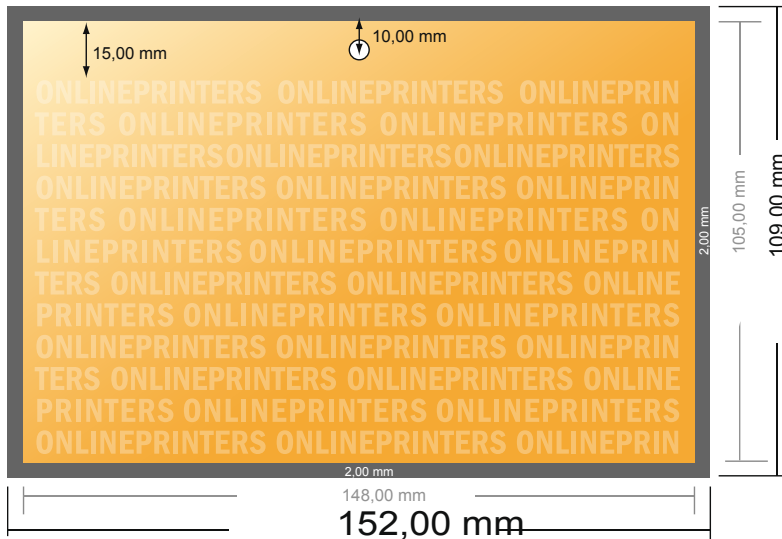

Calendriers muraux reliure colle

DIN-A6 • Format paysage

- Format de données :
(incl. 2,00 mm fond perdu):
15,20 x 10,90 cm
- Format final :
14,80 x 10,50 cm
- **Distance de sécurité**
4 mm: distance entre le texte/les informations et le bord du format final. Ceci empêche d'entamer le motif.

Remarque :

- Prévoir une marge de sécurité comme indiqué.
- Placer les couleurs de fond, images ou graphiques jusqu'au bord du format de données.
- Lors de la production, il peut y avoir des tolérances suite à la découpe ou au pli.
- Cette ébauche n'est pas à l'échelle.
- Vous trouverez des indications sur les données d'impression sous la catégorie "Données d'impression" sur www.onlineprinters.fr