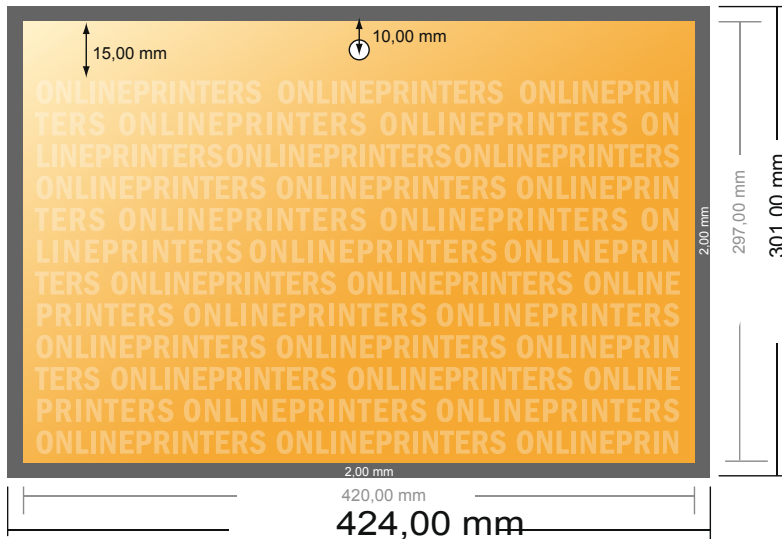

# Calendriers muraux reliure colle

DIN-A3 • Format paysage

- Format de données :  
(incl. 2,00 mm fond perdu):  
42,40 x 30,10 cm
- Format final :  
42,00 x 29,70 cm
- **Distance de sécurité**  
4 mm: distance entre le texte/les informations et le bord du format final. Ceci empêche d'entamer le motif.

## Remarque :

- Prévoir une marge de sécurité comme indiqué.
- Placer les couleurs de fond, images ou graphiques jusqu'au bord du format de données.
- Lors de la production, il peut y avoir des tolérances suite à la découpe ou au pli.
- Cette ébauche n'est pas à l'échelle.
- Vous trouverez des indications sur les données d'impression sous la catégorie "Données d'impression" sur [www.onlineprinters.fr](http://www.onlineprinters.fr)