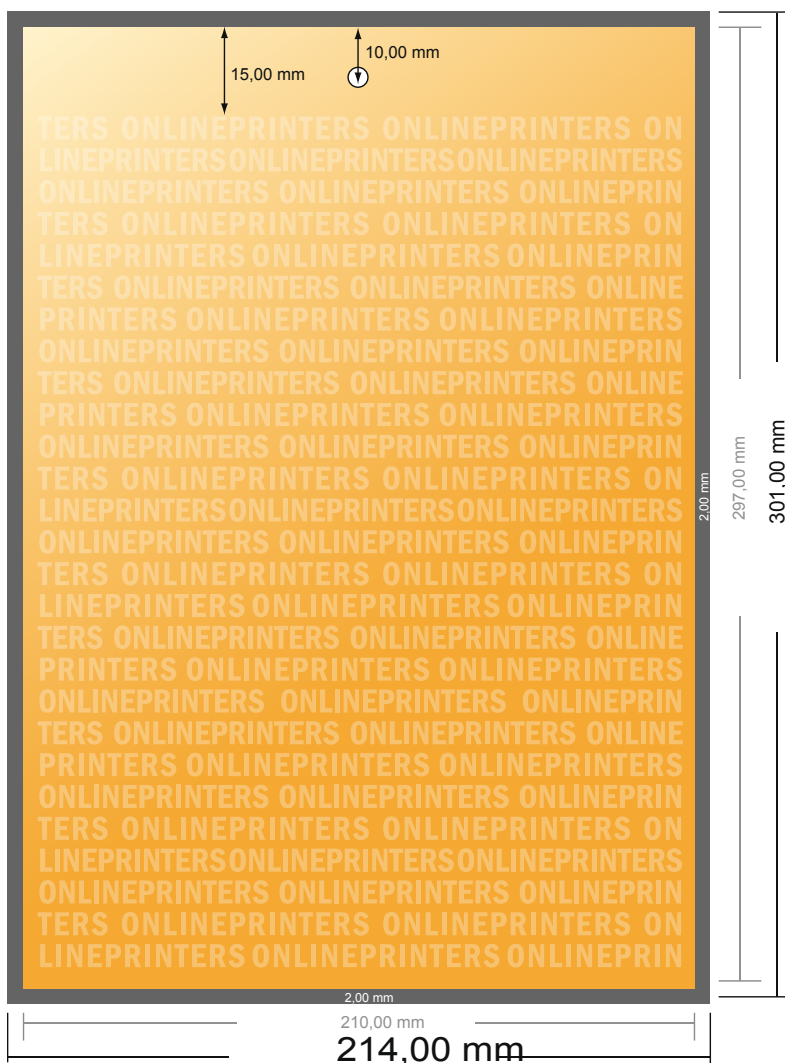

Calendriers muraux reliure colle

DIN-A4 • Format portrait

- Format de données :
(incl. 2,00 mm fond perdu):
21,40 x 30,10 cm
- Format final :
21,00 x 29,70 cm
- **Distance de sécurité**
4 mm: distance entre le texte/les informations et le bord du format final. Ceci empêche d'entamer le motif.

Remarque :

- Prévoir une marge de sécurité comme indiqué.
- Placer les couleurs de fond, images ou graphiques jusqu'au bord du format de données.
- Lors de la production, il peut y avoir des tolérances suite à la découpe ou au pli.
- Cette ébauche n'est pas à l'échelle.
- Vous trouverez des indications sur les données d'impression sous la catégorie "Données d'impression" sur www.onlineprinters.fr