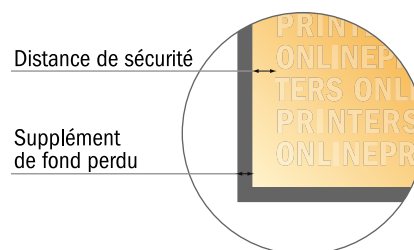

## Cartes de visite

9,0 x 5,0 cm

- Format de données :  
(incl. 2,00 mm fond perdu):  
9,40 x 5,40 cm
- Format final :  
9,00 x 5,00 cm
- Les dimensions du recto et du verso sont identiques.
- Distance de sécurité**  
4 mm: distance entre le texte/les informations et le bord du format final. Ceci empêche d'entamer le motif.

### Remarque :

- Prévoir une marge de sécurité comme indiqué.
- Placer les couleurs de fond, images ou graphiques jusqu'au bord du format de données.
- Lors de la production, il peut y avoir des tolérances suite à la découpe ou au pli.
- Cette ébauche n'est pas à l'échelle.
- Vous trouverez des indications sur les données d'impression sous la catégorie "Données d'impression" sur [www.onlineprinters.fr](http://www.onlineprinters.fr)