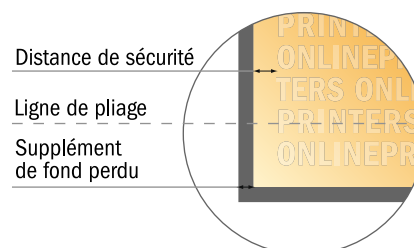

Dépliant format portrait

DIN-A4 • 1 pli • 4 pages

- Format de données :
(incl. 2,00 mm fond perdu):
42,40 x 30,10 cm
- Format final (ouvert) :
42,00 x 29,70 cm
- Format final (fermé) :
21,00 x 29,70 cm
- **Distance de sécurité**
4 mm: distance entre le texte/les informations et le bord du format final. Ceci empêche d'entamer le motif.

Remarque :

- Prévoir une marge de sécurité comme indiqué.
- Placer les couleurs de fond, images ou graphiques jusqu'au bord du format de données.
- Lors de la production, il peut y avoir des tolérances suite à la découpe ou au pli.
- Cette ébauche n'est pas à l'échelle.
- Vous trouverez des indications sur les données d'impression sous la catégorie "Données d'impression" sur www.onlineprinters.fr