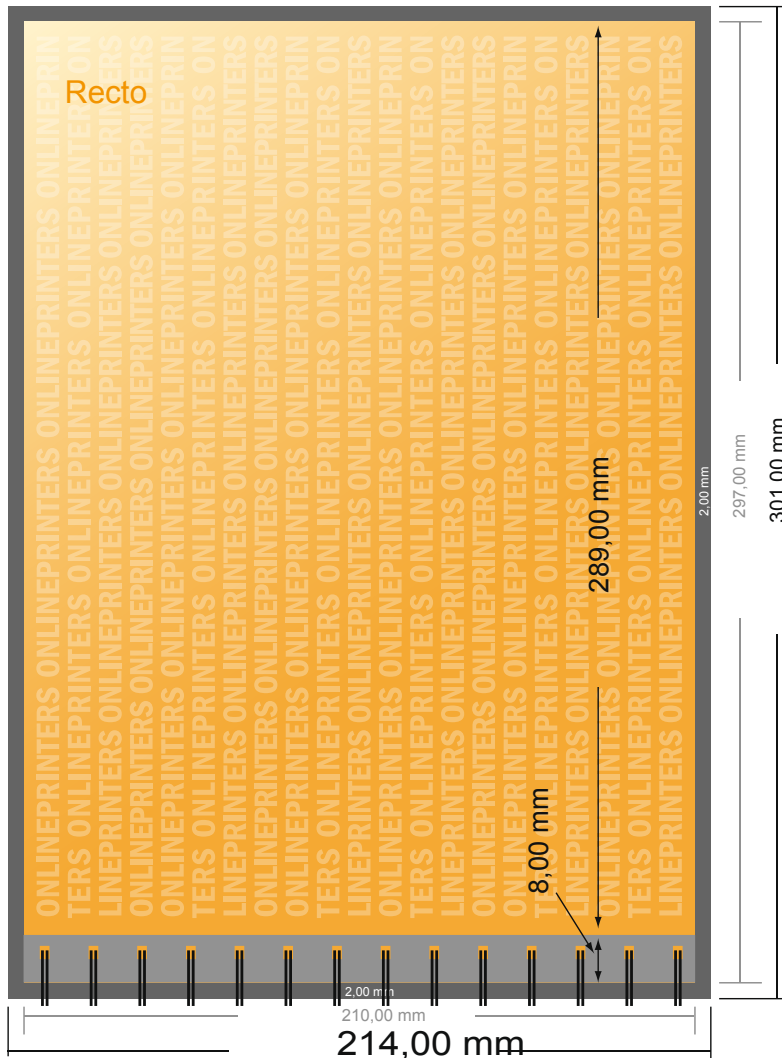

# Blocs spirale

DIN-A4 • Format paysage

- Format de données :  
(incl. 2,00 mm fond perdu):  
30,10 x 21,40 cm
- Format final :  
29,70 x 21,00 cm
- **Distance de sécurité**  
4 mm: distance entre le texte/les informations et le bord du format final. Ceci empêche d'entamer le motif.

## Remarque :

- Prévoir une marge de sécurité comme indiqué.
- Placer les couleurs de fond, images ou graphiques jusqu'au bord du format de données.
- Lors de la production, il peut y avoir des tolérances suite à la découpe ou au pli.
- Cette ébauche n'est pas à l'échelle.
- Vous trouverez des indications sur les données d'impression sous la catégorie "Données d'impression" sur [www.onlineprinters.fr](http://www.onlineprinters.fr)