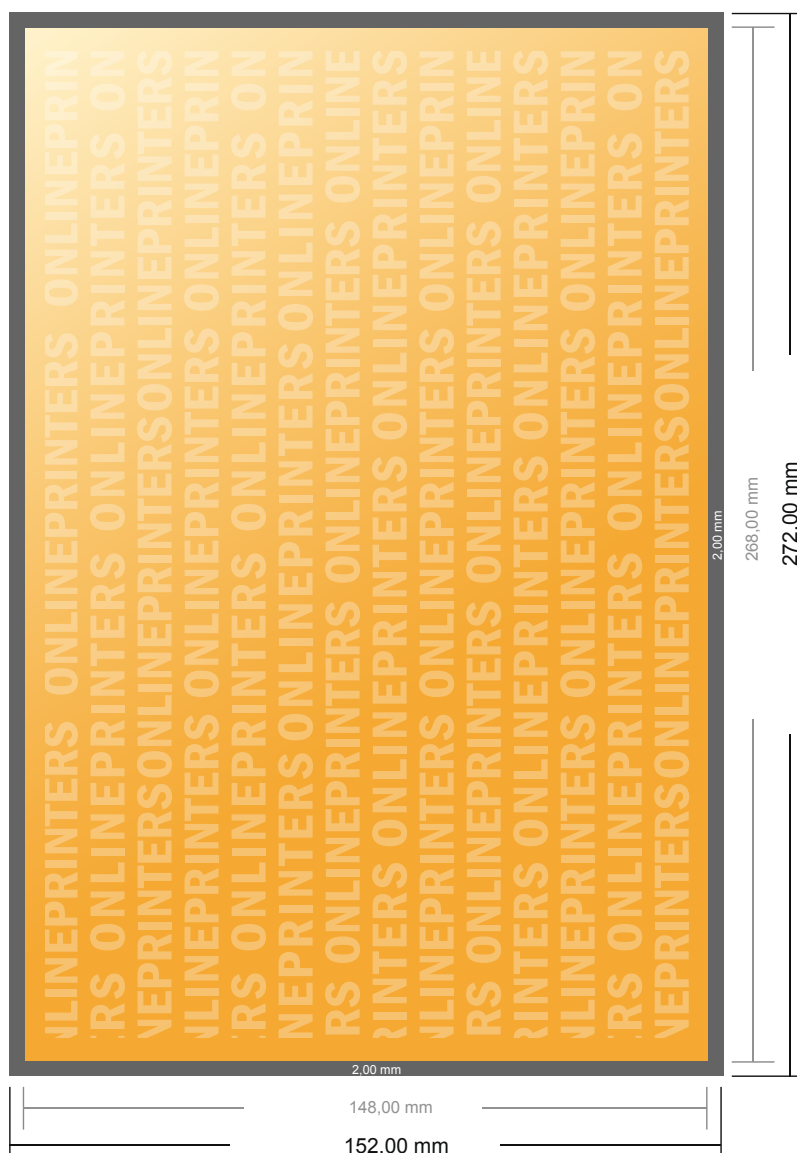

Flyers

Couverture de Blu-ray

- Format de données :
(incl. 2,00 mm fond perdu):
27,20 x 15,20 cm
- Format final :
26,80 x 14,80 cm
- Les dimensions du recto et du verso sont identiques.
- Distance de sécurité**
4 mm: distance entre le texte/les informations et le bord du format final. Ceci empêche d'entamer le motif.

Remarque :

- Prévoir une marge de sécurité comme indiqué.
- Placer les couleurs de fond, images ou graphiques jusqu'au bord du format de données.
- Lors de la production, il peut y avoir des tolérances suite à la découpe ou au pli.
- Cette ébauche n'est pas à l'échelle.
- Vous trouverez des indications sur les données d'impression sous la catégorie "Données d'impression" sur www.onlineprinters.fr