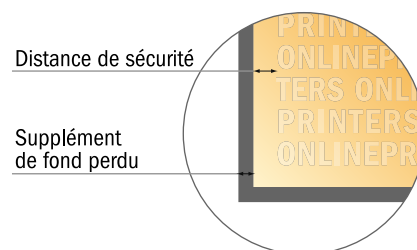

Flyers

Couverture de Blu-ray

- Format de données :
(incl. 2,00 mm fond perdu):
27,20 x 15,20 cm
- Format final :
26,80 x 14,80 cm
- Les dimensions du recto et du verso sont identiques.
- Distance de sécurité**
4 mm: distance entre le texte/les informations et le bord du format final. Ceci empêche d'entamer le motif.

Remarque :

- Prévoir une marge de sécurité comme indiqué.
- Placer les couleurs de fond, images ou graphiques jusqu'au bord du format de données.
- Lors de la production, il peut y avoir des tolérances suite à la découpe ou au pli.
- Cette ébauche n'est pas à l'échelle.
- Vous trouverez des indications sur les données d'impression sous la catégorie "Données d'impression" sur www.onlineprinters.fr