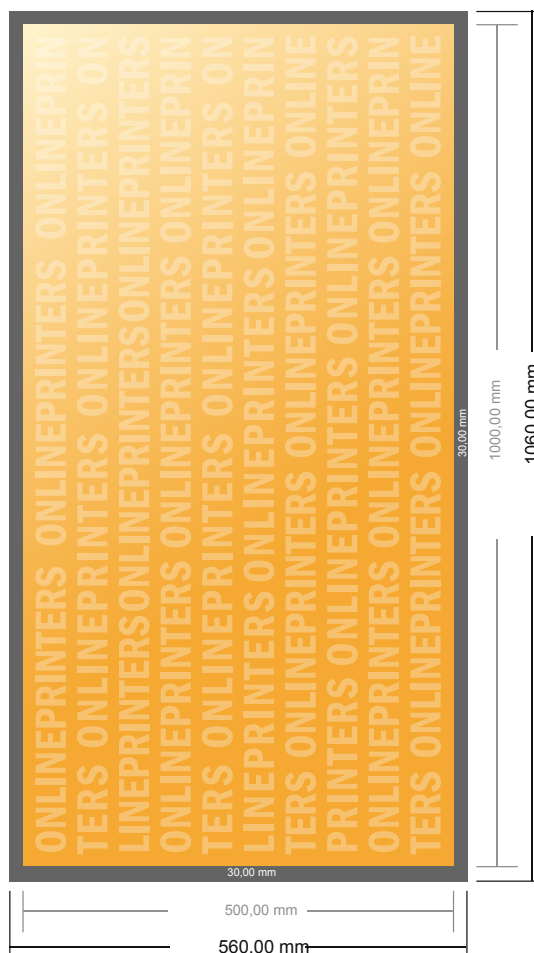

Toile sur châssis

100,0 x 50,0 cm

- Format de données :
(incl. 30,00 mm fond perdu):
106,00 x 56,00 cm
- Format final :
100,00 x 50,00 cm
- **Distance de sécurité**
15,00 mm: distance entre le texte/
les informations et le bord du
format final. Ceci empêche
d'entamer le motif.

Remarque :

- Prévoir une marge de sécurité comme indiqué.
- Placer les couleurs de fond, images ou graphiques jusqu'au bord du format de données.
- Lors de la production, il peut y avoir des tolérances suite à la découpe ou au pli.
- Cette ébauche n'est pas à l'échelle.
- Vous trouverez des indications sur les données d'impression sous la catégorie "Données d'impression" sur www.onlineprinters.fr