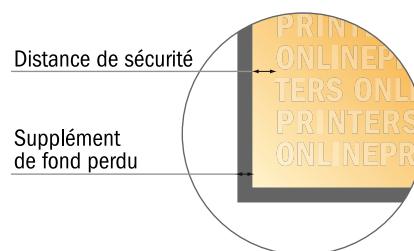

Toile sur châssis

100,0 x 50,0 cm

- Format de données :
(incl. 30,00 mm fond perdu):
106,00 x 56,00 cm
- Format final :
100,00 x 50,00 cm
- **Distance de sécurité**
15,00 mm: distance entre le texte/
les informations et le bord du
format final. Ceci empêche
d'entamer le motif.

Remarque :

- Prévoir une marge de sécurité comme indiqué.
- Placer les couleurs de fond, images ou graphiques jusqu'au bord du format de données.
- Lors de la production, il peut y avoir des tolérances suite à la découpe ou au pli.
- Cette ébauche n'est pas à l'échelle.
- Vous trouverez des indications sur les données d'impression sous la catégorie "Données d'impression" sur www.onlineprinters.fr