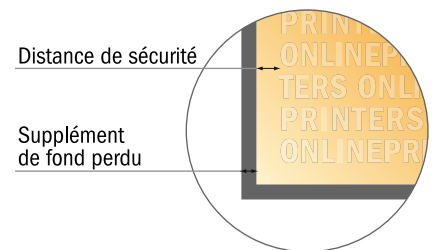

## Toile sur châssis

100,0 x 100,0 cm

- Format de données :  
(incl. 30,00 mm fond perdu):  
106,00 x 106,00 cm
- Format final :  
100,00 x 100,00 cm
- **Distance de sécurité**  
15,00 mm: distance entre le texte/  
les informations et le bord du  
format final. Ceci empêche  
d'entamer le motif.

### Remarque :

- Prévoir une marge de sécurité comme indiqué.
- Placer les couleurs de fond, images ou graphiques jusqu'au bord du format de données.
- Lors de la production, il peut y avoir des tolérances suite à la découpe ou au pli.
- Cette ébauche n'est pas à l'échelle.
- Vous trouverez des indications sur les données d'impression sous la catégorie "Données d'impression" sur [www.onlineprinters.fr](http://www.onlineprinters.fr)