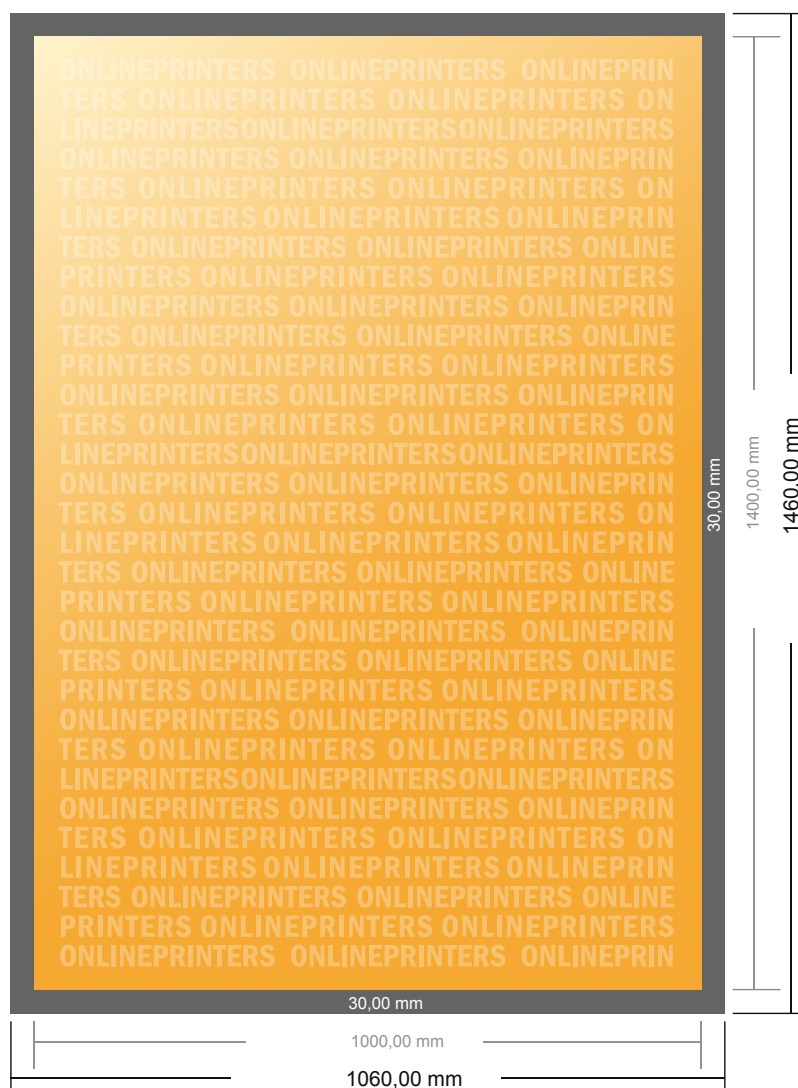

## Toile sur châssis

100,0 x 140,0 cm

- Format de données :  
(incl. 30,00 mm fond perdu):  
106,00 x 146,00 cm
- Format final :  
100,00 x 140,00 cm
- **Distance de sécurité**  
15.00 mm: distance entre le texte/  
les informations et le bord du  
format final. Ceci empêche  
d'entamer le motif.

### Remarque :

- Prévoir une marge de sécurité comme indiqué.
- Placer les couleurs de fond, images ou graphiques jusqu'au bord du format de données.
- Lors de la production, il peut y avoir des tolérances suite à la découpe ou au pli.
- Cette ébauche n'est pas à l'échelle.
- Vous trouverez des indications sur les données d'impression sous la catégorie "Données d'impression" sur [www.onlineprinters.fr](http://www.onlineprinters.fr)