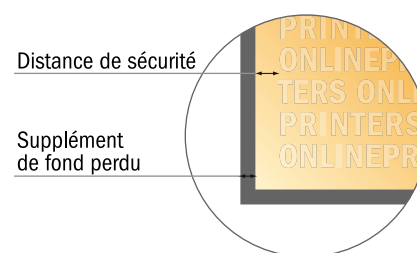

## Toile sur châssis

100,0 x 140,0 cm

- Format de données :  
(incl. 30,00 mm fond perdu):  
106,00 x 146,00 cm
- Format final :  
100,00 x 140,00 cm
- **Distance de sécurité**  
15.00 mm: distance entre le texte/  
les informations et le bord du  
format final. Ceci empêche  
d'entamer le motif.

### Remarque :

- Prévoir une marge de sécurité comme indiqué.
- Placer les couleurs de fond, images ou graphiques jusqu'au bord du format de données.
- Lors de la production, il peut y avoir des tolérances suite à la découpe ou au pli.
- Cette ébauche n'est pas à l'échelle.
- Vous trouverez des indications sur les données d'impression sous la catégorie "Données d'impression" sur [www.onlineprinters.fr](http://www.onlineprinters.fr)