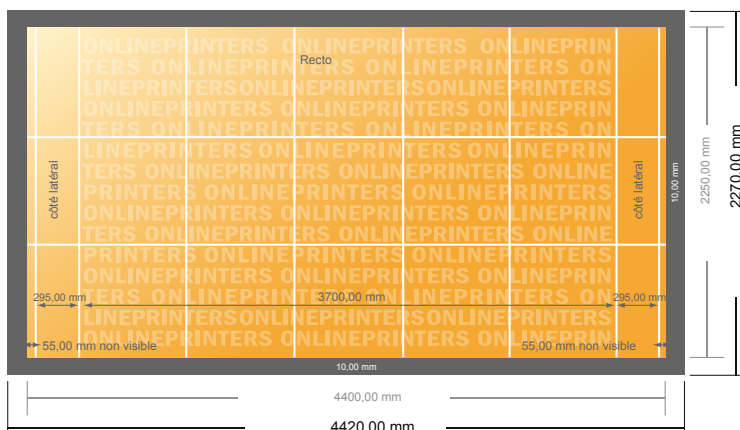

# Affichage pliable textile, seulement impression

370,0 x 225,0 cm

- Format de données (incl. 10,00 mm marge pour couture):  
442,00 x 227,00 cm
- Format final :  
440,00 x 225,00 cm
- **Distance de sécurité**  
50 mm: distance entre le texte/les informations et le bord du format final. Ceci empêche d'entamer le motif.

## Remarque :

- Prévoir une marge de sécurité comme indiqué.
- Placer les couleurs de fond, images ou graphiques jusqu'au bord du format de données.
- Lors de la production, il peut y avoir des tolérances suite à la découpe ou au pli.
- Cette ébauche n'est pas à l'échelle.
- Vous trouverez des indications sur les données d'impression sous la catégorie "Données d'impression" sur [www.onlineprinters.fr](http://www.onlineprinters.fr)