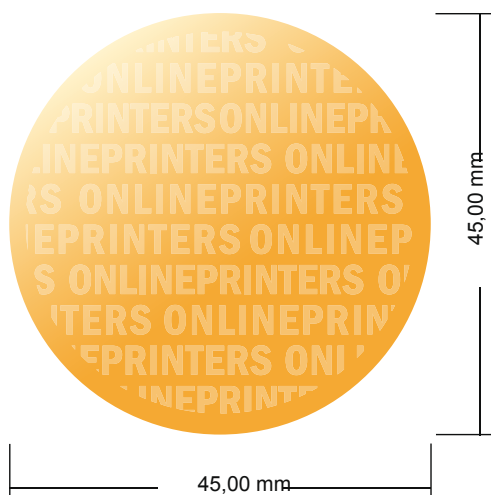

## Empreinte pr Professional

Diamètre, de 4,5 cm

- Format de données :  
4,50 x 4,50 cm
- Format final :  
4,50 x 4,50 cm

### Remarque :

- Cette ébauche n'est pas à l'échelle.
- Vous trouverez des indications sur les données d'impression sous la catégorie "Données d'impression" sur [www.onlineprinters.fr](http://www.onlineprinters.fr)