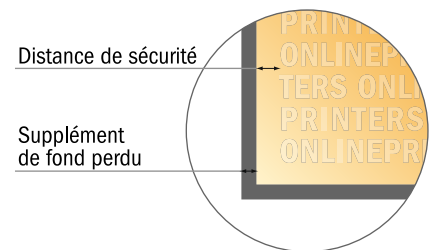

Impression rame

100,0 x 140,0 cm

- Format de données :
(incl. 10,00 mm fond perdu):
102,00 x 142,00 cm
- Format final :
100,00 x 140,00 cm
- **Distance de sécurité**
4 mm: distance entre le texte/les informations et le bord du format final. Ceci empêche d'entamer le motif.

Remarque :

- Prévoir une marge de sécurité comme indiqué.
- Placer les couleurs de fond, images ou graphiques jusqu'au bord du format de données.
- Lors de la production, il peut y avoir des tolérances suite à la découpe ou au pli.
- Cette ébauche n'est pas à l'échelle.
- Vous trouverez des indications sur les données d'impression sous la catégorie "Données d'impression" sur www.onlineprinters.fr