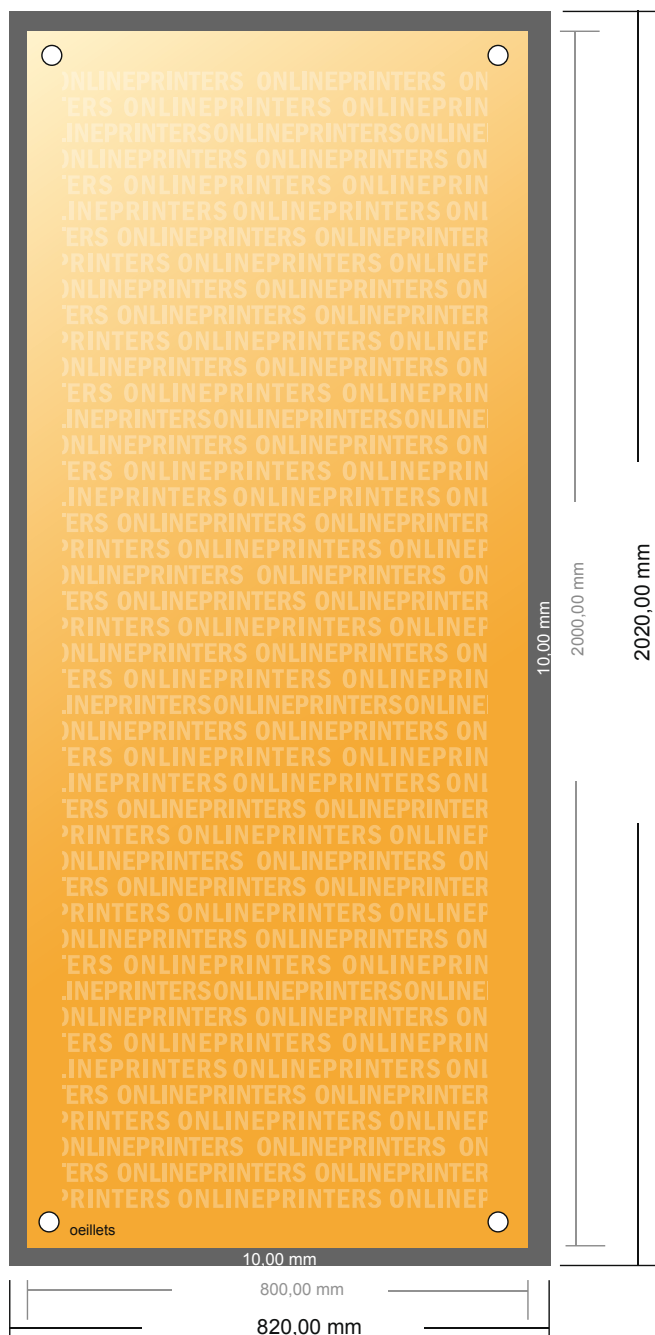

# bannière X seulement impr., standard

80,0 x 200,0 cm

- Format de données :  
(incl. 10,00 mm fond perdu):  
82,00 x 202,00 cm
- Format final :  
80,00 x 200,00 cm
- **Distance de sécurité**  
4 mm: distance entre le texte/les informations et le bord du format final. Ceci empêche d'entamer le motif.

## Remarque :

- Prévoir une marge de sécurité comme indiqué.
- Placer les couleurs de fond, images ou graphiques jusqu'au bord du format de données.
- Lors de la production, il peut y avoir des tolérances suite à la découpe ou au pli.
- Cette ébauche n'est pas à l'échelle.
- Vous trouverez des indications sur les données d'impression sous la catégorie "Données d'impression" sur [www.onlineprinters.fr](http://www.onlineprinters.fr)