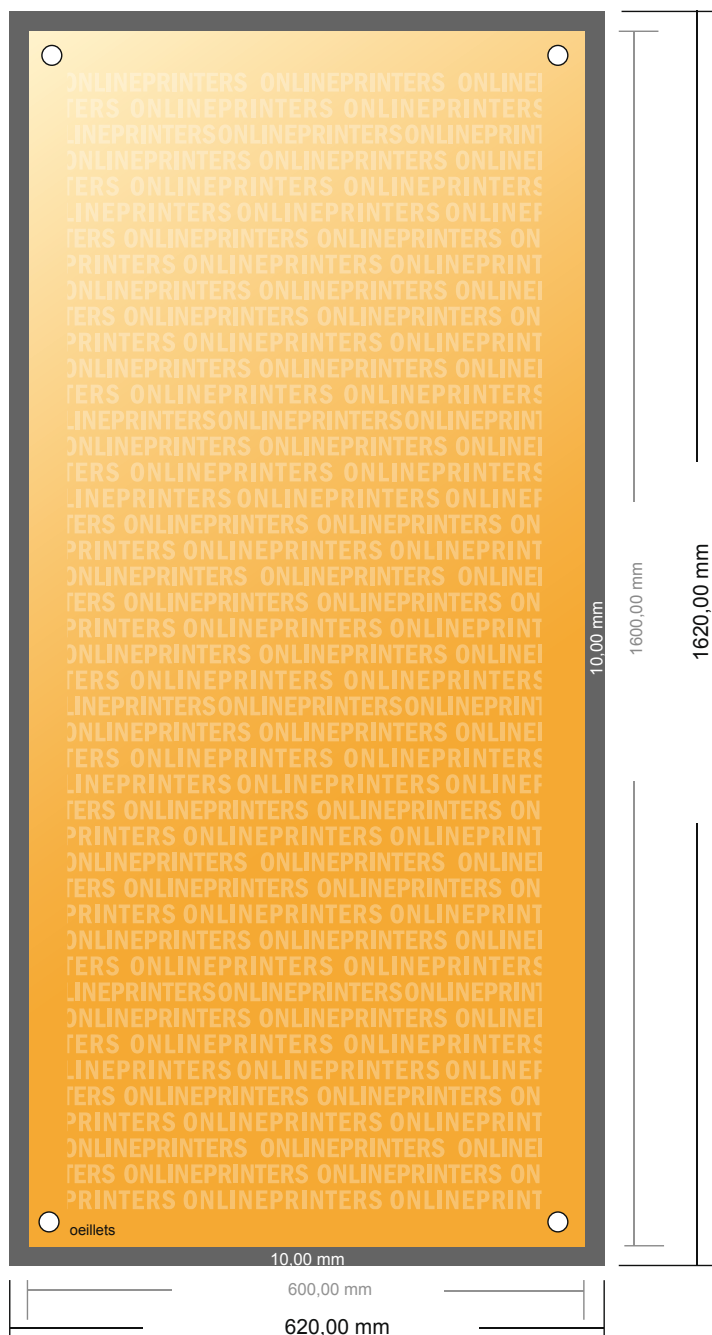

Système bannière X, standard

60,0 x 160,0 cm

- **Format de données :**
(incl. 10,00 mm fond perdu):
62,00 x 162,00 cm
- **Format final :**
60,00 x 160,00 cm
- **Distance de sécurité**
4 mm: distance entre le texte/les informations et le bord du format final. Ceci empêche d'entamer le motif.

Remarque :

- Prévoir une marge de sécurité comme indiqué.
- Placer les couleurs de fond, images ou graphiques jusqu'au bord du format de données.
- Lors de la production, il peut y avoir des tolérances suite à la découpe ou au pli.
- Cette ébauche n'est pas à l'échelle.
- Vous trouverez des indications sur les données d'impression sous la catégorie "Données d'impression" sur www.onlineprinters.fr